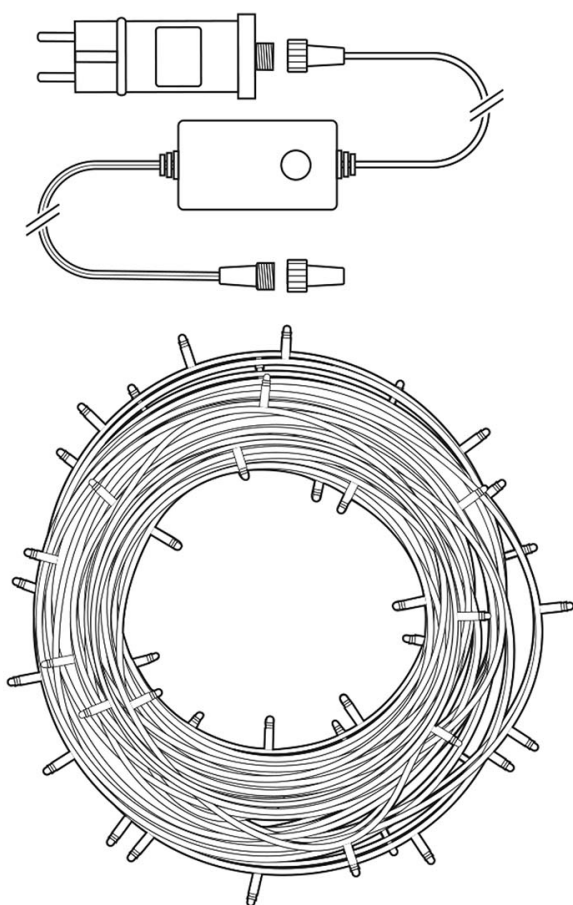

### ZÁKLADNÍ SPECIFIKACE

**Počet LED:** 400

**Délka pásku:** 20 m

**Příkon:** 3,88 W

**Vstupní napětí zdroje:** AC 100 - 240 V

**Barva světla:** teplá až studená bílá

**Barevná teplota:** 2500/ 4200/ 9000 K

**Možnost stmívání:** ano

**Stupeň krytí:** IP65

**Obsah balení:** LED světelný řetěz, venkovní napájecí adaptér, příručka

---

[Aplikace pro Android](#)

[Aplikace pro iOS](#)