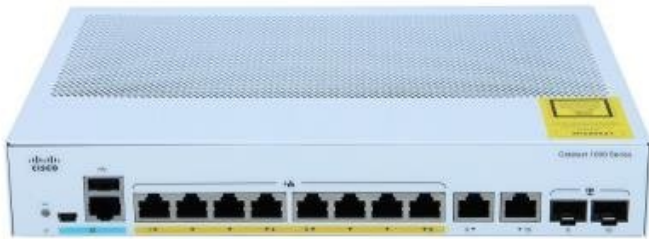

## CISCO CATALYST C1000-8P-E-2G-L

Cena celkem:

**7 595 Kč**

**(bez DPH: 6 277 Kč)**

Běžná cena:

**8 355 Kč**

Ušetříte:

**760 Kč**

Kód zboží:

NAPCSC1250

Part No.:

C1000-8P-E-2G-L

Záruka:

2147483647 doživotní

Stav:

Nové zboží

### Cisco Catalyst C1000-8P-E-2G-L

Spravovatelný switch nabízející **8 portů RJ-45** s podporou PoE+ (802.3af/at) a **2 kombo porty SFP/RJ-45** pro uplink. Celkový poskytnutý výkon pro napájení po síti může být **až 67 W**. Přepínací kapacita switche je **20 Gbps** a rychlost směrování činí **až 14,88 Mpps**.

### ZÁKLADNÍ SPECIFIKACE

**Portů:** 8x GbE RJ-45 PoE+, 2x combo 1G SFP/RJ-45, 1x RJ-45 (konzole + management), 1x mini USB typ B (konzole), 1x USB 2.0

**PoE:** ano, PoE+ (802.3af/at), budget 67 W

**Kapacita switche:** 20 Gb/s  
**Rychlost směrování:** 14,88 Mp/s  
**Rozměry:** 268 x 185 x 44 mm  
**Hmotnost:** 1,55 kg