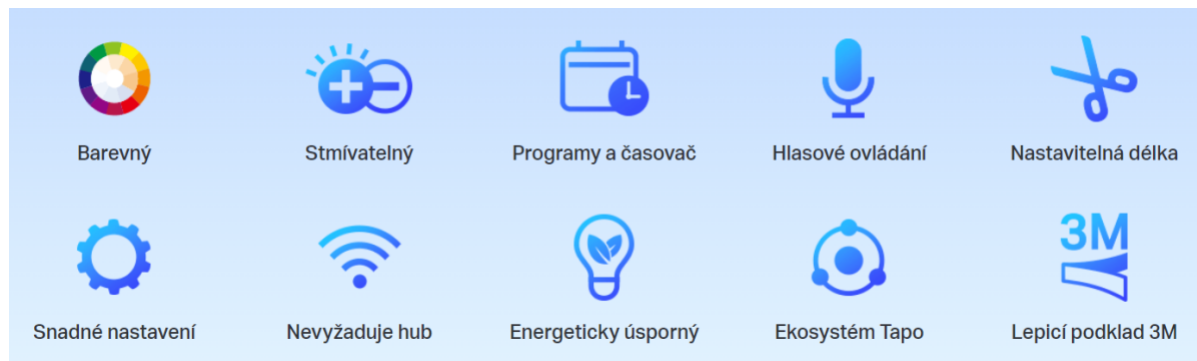

## TP-LINK TAPO L900-10

Cena celkem:	<b>829 Kč</b> <b>(bez DPH: 685 Kč)</b>
Běžná cena:	<b>912 Kč</b>
Ušetříte:	<b>83 Kč</b>
Kód zboží:	TIPTPL0013
Part No.:	Tapo L900-10
Záruka:	26 měs.
Stav:	Nové zboží

### TP-Link Tapo L900-10

**Smart Wi-Fi stmívatelný LED pásek** s podporou hlasového ovládaní **Amazon Alexa nebo Google Assistant**. Barvu, jas či teplotu světla lze měnit podle vkusu i nálady pomocí aplikace **Tapo**, která je k dispozici pro operační systémy **Android** nebo **iOS**. Pro snadnou instalaci je pásek vybaven předinstalovanou oboustrannou lepicí páskou.

- Použití s chytrým asistentem, rozbočovačem nebo mobilní aplikací
- Hlasové ovládání - Amazon Alexa nebo Google Assistant
- Flexibilní instalace - možnost zkrácení na libovolnou délku + 3M lepicí páska na zadní straně
- Snadné nastavení + podpora automatizace (plán, časovač, režim nepřítomnosti)
- Synchronizace osvětlení s frekvencí a rytmem hudby