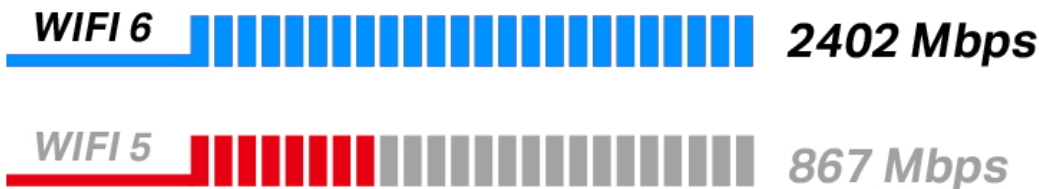

Duální bezdrátová karta do PCIe slotu s přenosovou rychlostí **až 2402 Mb/s (5 GHz) + 574 Mb/s (2,4 GHz)**. Je plně kompatibilní se všemi bezdrátovými produkty standardů **802.11a/b/g/n/ac/ax**. Karta podporuje **Bluetooth 5.2** přenos a je dodávána se 2 externími anténami, které lze v případě potřeby vyměnit za jiné s větším ziskem. Bezdrátová komunikace je chráněná šifrováním **64/128 bit WEP, WPA/WAP2/WPA3, WPA-PSK/WPA2-PSK a 802.1x**, aby vaše data zůstala zabezpečena.

- **Bezkonkurenční rychlost Wi-Fi 6** - Překonává gigabitovou bariéru rychlostí až 2402 Mb/s (5 GHz) + 574 Mb/s (2,4 GHz).
- **Plynulejší uživatelský zážitek** - O 75 % nižší latence zajišťuje hraní her s ultra rychlou odezvou, nepřerušované videochatování a plynulé živé streamování.
- **Spolehlivá připojení** - Čipová sada Intel Wi-Fi 6 poskytuje rychlejší a čistější Wi-Fi připojení, které plně odemyká možnosti vašeho Wi-Fi 6 routeru.
- **Širší pokrytí signálem** - Připojte se k Wi-Fi síti na více místech v domě díky dvěma anténám s vysokým ziskem, které zaručují větší pokrytí a zvýšenou stabilitu.
- **Bluetooth 5.2** - Nejnovější technologie Bluetooth dosahuje vyšších rychlostí a většího pokrytí než předchozí verze.
- **Vylepšené zabezpečení** - Nejnovější vylepšený standard zabezpečení WPA3 poskytuje zvýšenou ochranu osobních hesel.
- **Perfektní zpracování** - Speciální chladič a zclacení zajišťují vyšší stabilitu a spolehlivost i na velmi teplých místech.
- **Zpětná kompatibilita** - Plná podpora zařízeními standardu 802.11ac/a/b/g/n.