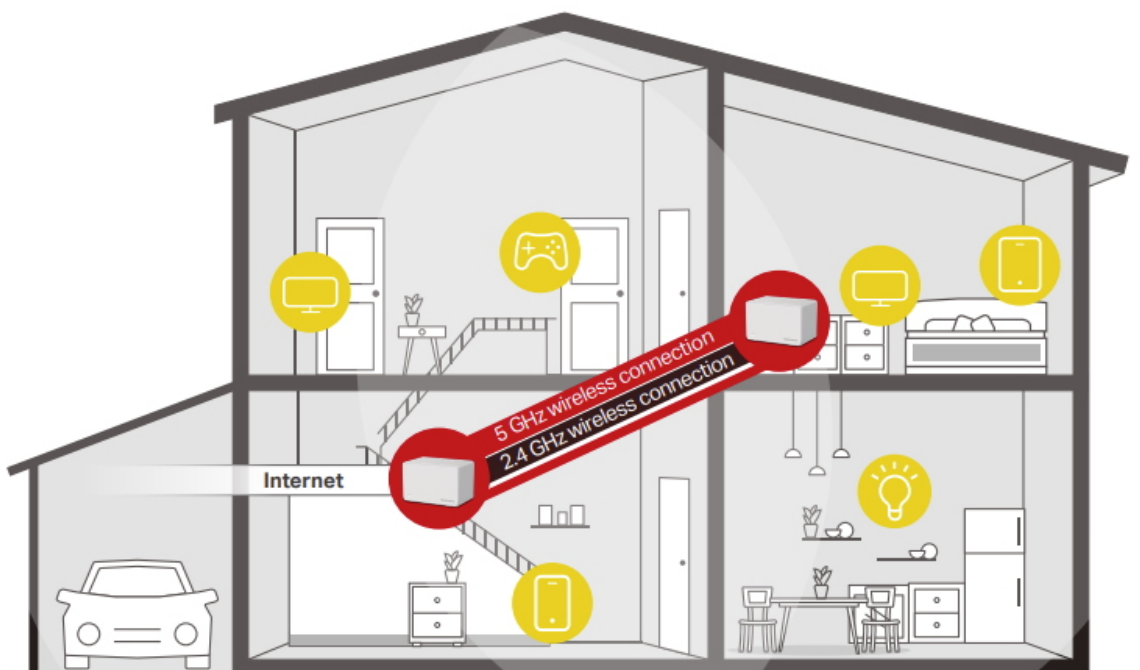

Mesh systém AX3000 s Wi-Fi 6 pro celoplošné pokrytí domácnosti.

Halo funguje jako unifikovaný systém, který poskytuje **dostatečné pokrytí signálem Wi-Fi** v každé části vašeho domova. Mercusys Mesh Technology poskytuje neuvěřitelně **rychlý a stabilní zážitek** z připojení. Zařízení se automaticky připojí k vysílači s nejsilnějším signálem a s nejvyšší kapacitou. Už **žádné čekání** při načítání a ukládání do mezipaměti při pohybu v domácnosti!

- **Dvoupásmové Wi-Fi 6 připojení s rychlostí až 3000 Mbit/s** - 2402 Mbit/s v pásmu 5 GHz + 574 Mbit/s v pásmu 2,4 GHz.
- **Plynulé přepínání mezi připojenými zařízeními v jedné síti** - Jednotky Halo vzájemně spolupracují a „předávají“ si připojené zařízení mezi sebou, jak se pohybujete po domě. Přitom používají jednu Wi-Fi síť se stejným názvem a heslem.
- **Pokrytí celé domácnosti** - Pokrytí prostoru až 460 m² vysokorychlostní sítí Wi-Fi, která eliminuje mrtvé zóny Wi-Fi pokrytí ve vaší domácnosti.
- **Připojení více než 150 zařízení** - Rychlé a spolehlivé připojení pro více než 150 zařízení.
- **Snadná správa domácí sítě** - Aplikace MERCUSYS umožňuje rychlé nastavení a správu Wi-Fi sítě. Můžete také spravovat čas a obsah, který vaše děti tráví, respektive sledují na internetu.
- **Plně gigabitové porty** - 3 gigabitové porty u každé jednotky Halo zajišťují bleskurychlé kabelové připojení.

Dvoupásmová Wi-Fi 6 síť s rychlostí až 3 000 Mbit/s

Vyzbrojena technologií Wi-Fi 6 jednotka Halo H80X zlepšuje prakticky každý aspekt vaší sítě: rychlost, efektivitu i kapacitu.

4x delší OFDM symbol

Poskytuje větší pokrytí a o 11 % vyšší rychlosti.