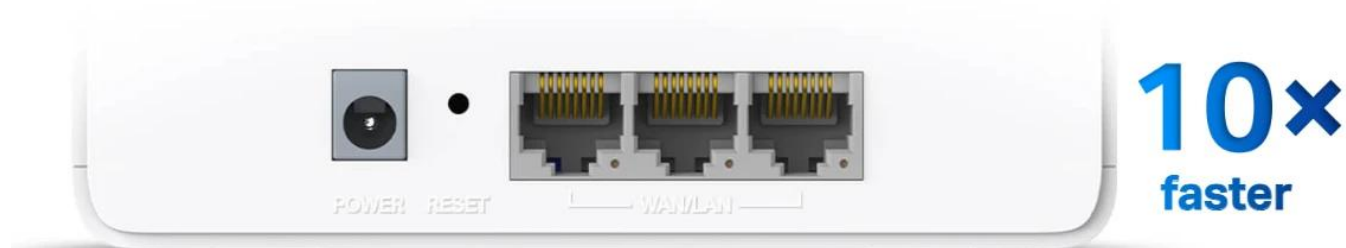

Plně gigabitové porty + automatická detekce sítě WAN/LAN

S funkcí automatické detekce sítě WAN/LAN není nutné rozlišovat mezi porty WAN/LAN. Nemusíte proto řešit zdlouhavé a složité nastavování a můžete přejít rovnou k zapojení jednotky Halo H80X a ihned začít využívat bleskurychlé přenosy dat do kabelem připojených zařízení. Díky plně gigabitovým portům dosáhnou vaše zařízení rychlostí až 10× vyšších než u standardních ethernetových připojení.