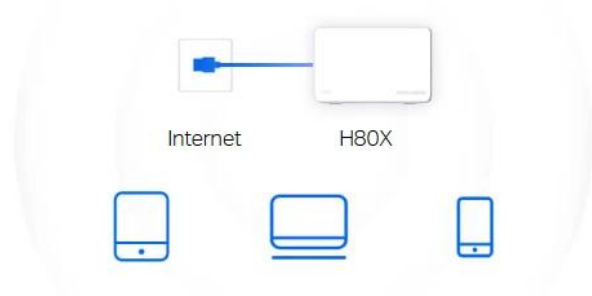

#### **Plně gigabitové porty + automatická detekce sítě WAN/LAN**

S funkcí automatické detekce sítě WAN/LAN není nutné rozlišovat mezi porty WAN/LAN. Nemusíte proto řešit zdlouhavé a složité nastavování a můžete přejít rovnou k zapojení jednotky Halo H80X a ihned začít využívat bleskurychlé přenosy dat do kabelem připojených zařízení. Díky plně gigabitovým portům dosáhnou vaše zařízení rychlostí až 10× vyšších než u standardních ethernetových připojení.

#### **Několik režimů pro flexibilnější nasazení**

**Režim routeru:** Vytváří bezdrátovou síť pro všechna vaše Wi-Fi zařízení

**Režim přístupového bodu:** Rozšiřuje kabelovou síť na bezdrátovou