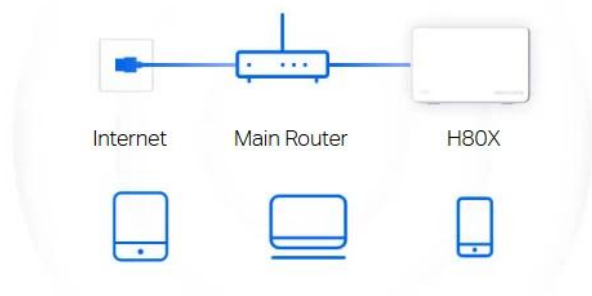

#### **Plně gigabitové porty + automatická detekce sítě WAN/LAN**

S funkcí automatické detekce sítě WAN/LAN není nutné rozlišovat mezi porty WAN/LAN. Nemusíte proto řešit zdlouhavé a složité nastavování a můžete přejít rovnou k zapojení jednotky Halo H80X a ihned začít využívat bleskurychlé přenosy dat do kabelem připojených zařízení. Díky plně gigabitovým portům dosáhnou vaše zařízení rychlostí až 10× vyšších než u standardních ethernetových připojení.

#### **Několik režimů pro flexibilnější nasazení**

**Režim routeru:** Vytváří bezdrátovou síť pro všechna vaše Wi-Fi zařízení

**Režim přístupového bodu:** Rozšiřuje kabelovou síť na bezdrátovou

### Router Mode

Creates a wireless network for all your WiFi devices

### Access Point Mode

Extends a wired network and makes it wireless