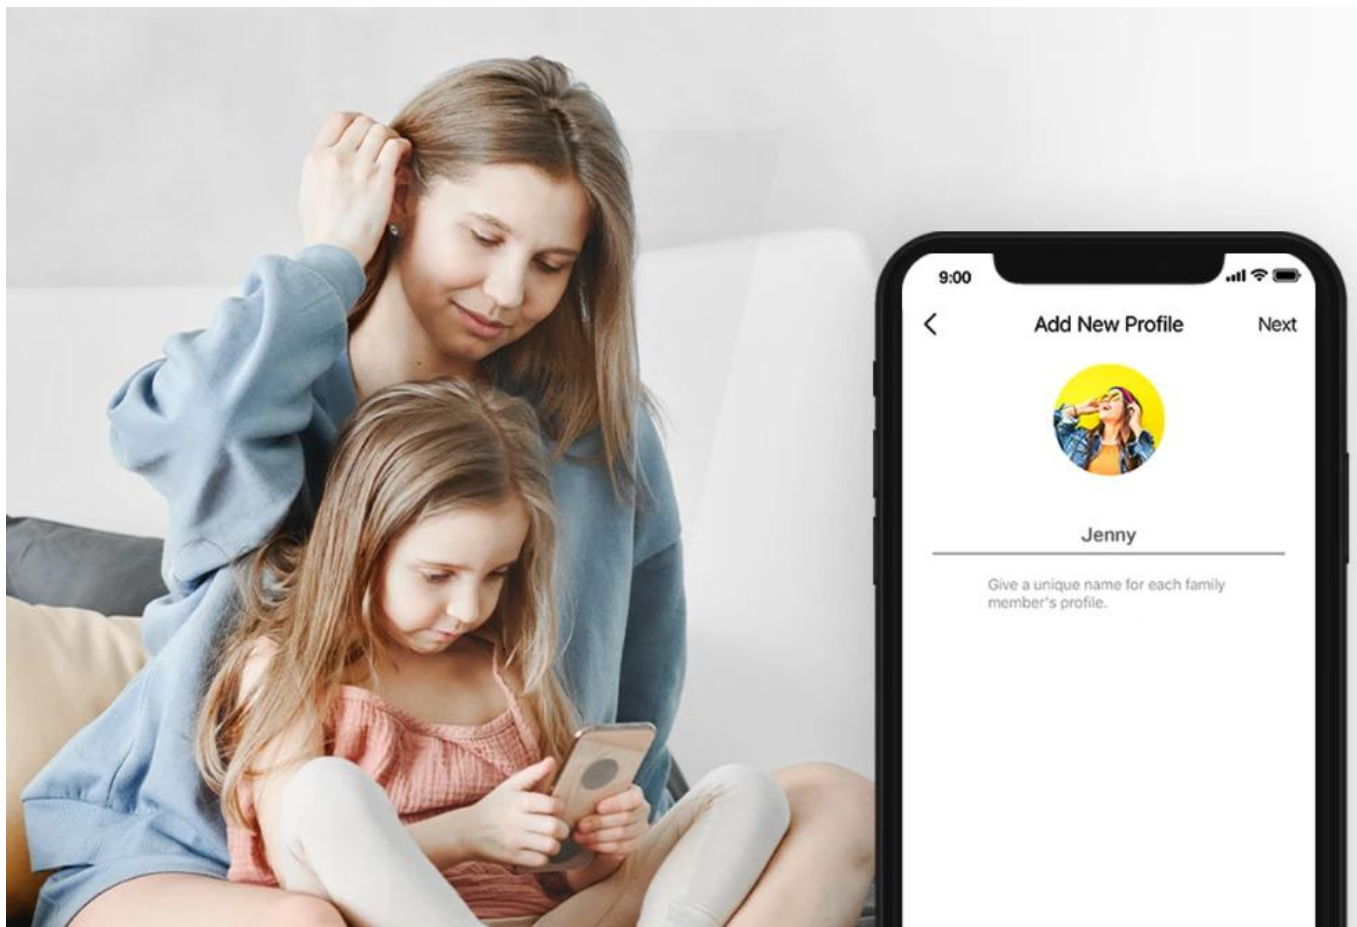

#### Jednoduché nastavení ve 3 krocích:

1. Najděte v krabici jednotku Halo, napájecí kabel a Ethernet kabel
2. Zapojte vaše zařízení
3. Sledujte pokyny v aplikaci MERCUSYS

- **Kontrola stavu připojených zařízení** - Přehled všech připojených zařízení
- **Technologie řízení síťového provozu QoS** - Upřednostnění důležitých zařízení
- **Síť pro hosty** - Oddělená síť pro návštěvy
- **Upozornění na připojení nového zařízení** - Bezpečnostní notifikace
- **Měsíční přehledy** - Statistiky využití sítě

## Rodičovská kontrola

Mějte pod kontrolou obsah, který děti sledují na internetu, a vytvořte jim bezpečné online prostředí.

- **Tvorba uživatelských profilů** - Vytvořte profil pro každého člena rodiny a přiřadte mu zařízení
- **Omezení času stráveného na internetu** - Nastavte denní limity pro zdravé návyky v on-line prostředí
- **Blokování nevhodných webových stránek** - Kontrolujte a blokujte nevhodné stránky
- **Pozastavení připojení k internetu** - Odpojte členy rodiny od internetu pro odpočinek od virtuálního světa