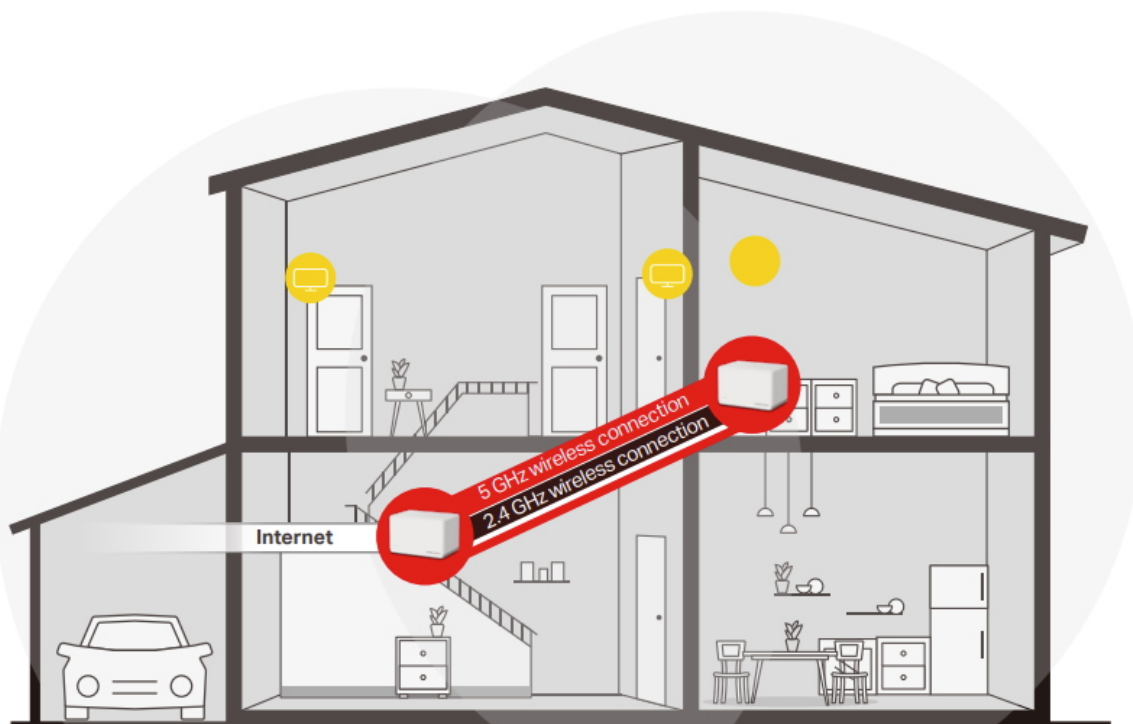

#### Mesh systém AX1800 s Wi-Fi 6 pro celoplošné pokrytí domácnosti.

Halo funguje jako unifikovaný systém, který poskytuje **dostatečné pokrytí signálem Wi-Fi** v každé části vašeho domova. Mercusys Mesh Technology poskytuje neuvěřitelně **rychlý a stabilní zážitek** z připojení. Zařízení se automaticky připojí k vysílači s nejsilnějším signálem a s nejvyšší kapacitou. Už **žádné čekání** při načítání a ukládání do mezipaměti při pohybu v domácnosti!

- **Dvoupásmové Wi-Fi 6 připojení s rychlostí až 1800 Mbit/s** - 1201 Mbit/s v pásmu 5 GHz + 574 Mbit/s v pásmu 2,4 GHz.
- **Plynulé přepínání mezi připojenými zařízeními v jedné síti** - Jednotky Halo vzájemně spolupracují a „předávají“ si připojené zařízení mezi sebou, jak se pohybujete po domě. Přitom používají jednu Wi-Fi síť se stejným názvem a heslem.
- **Pokrytí celé domácnosti** - Pokrytí prostoru až 350 m<sup>2</sup> vysokorychlostní sítí Wi-Fi, která eliminuje mrtvé zóny Wi-Fi pokrytí ve vaší domácnosti.
- **Připojení více než 150 zařízení** - Rychlé a spolehlivé připojení pro více než 150 zařízení.
- **Snadná správa domácí sítě** - Aplikace MERCUSYS umožňuje rychlé nastavení a správu Wi-Fi sítě. Můžete také spravovat čas a obsah, který vaše děti tráví, respektive sledují na internetu.
- **Plně gigabitové porty** - 3 gigabitové porty u každé jednotky Halo zajišťují bleskurychlé kabelové připojení.