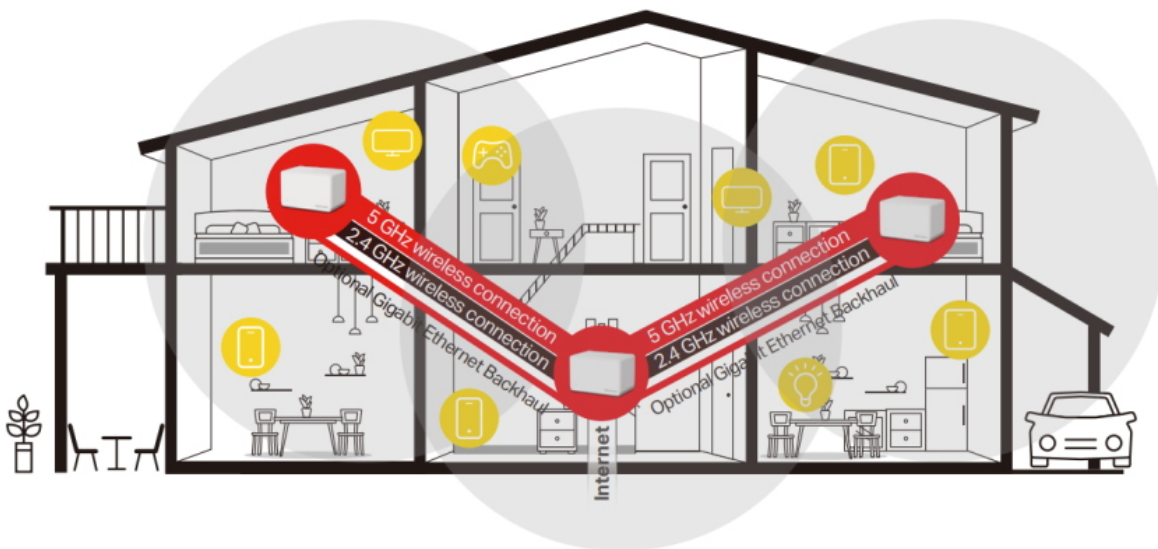

Mesh systém AX1800 s Wi-Fi 6 pro celoplošné pokrytí domácnosti.

Halo funguje jako unifikovaný systém, který poskytuje **dostatečné pokrytí signálem Wi-Fi** v každé části vašeho domova. Mercusys Mesh Technology poskytuje neuvěřitelně **rychlý a stabilní zážitek** z připojení. Zařízení se automaticky připojí k vysílači s nejsilnějším signálem a s nejvyšší kapacitou. Už **žádné čekání** při načítání a ukládání do mezipaměti při pohybu v domácnosti!

- **Dvoupásmové Wi-Fi 6 připojení s rychlostí až 1800 Mbit/s** - 1201 Mbit/s v pásmu 5 GHz + 574 Mbit/s v pásmu 2,4 GHz.
- **Plynulé přepínání mezi připojenými zařízeními v jedné síti** - Jednotky Halo vzájemně spolupracují a „předávají“ si připojené zařízení mezi sebou, jak se pohybujete po domě. Přitom používají jednu Wi-Fi síť se stejným názvem a heslem.
- **Pokrytí celé domácnosti** - Pokrytí prostoru až 550 m² vysokorychlostní sítí Wi-Fi, která eliminuje mrtvé zóny Wi-Fi pokrytí ve vaší domácnosti.
- **Připojení více než 150 zařízení** - Rychlé a spolehlivé připojení pro více než 150 zařízení.
- **Snadná správa domácí sítě** - Aplikace MERCUSYS umožňuje rychlé nastavení a správu Wi-Fi sítě. Můžete také spravovat čas a obsah, který vaše děti tráví, respektive sledují na internetu.
- **Plně gigabitové porty** - 3 gigabitové porty u každé jednotky Halo zajišťují bleskurychlé kabelové připojení.

Dvoupásmová Wi-Fi 6 síť s rychlostí až 1800 Mbit/s

Vyzbrojena technologií Wi-Fi 6 jednotka Halo H70X zlepšuje prakticky každý aspekt vaší sítě: rychlost, efektivitu i kapacitu.

4x delší OFDM symbol

Poskytuje větší pokrytí a o 11 % vyšší rychlosti.