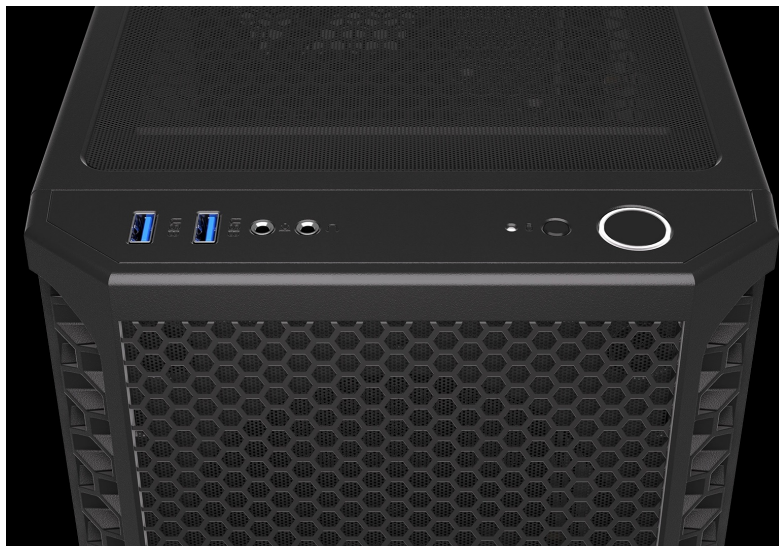

## ENDORFY SIGNUM 300 SOLID

Cena celkem:	<b>1 348 Kč</b>
	<b>(bez DPH: 1 114 Kč)</b>
Běžná cena:	<b>1 483 Kč</b>
Ušetříte:	<b>135 Kč</b>
Kód zboží:	CASEND1000
Part No.:	EY2A003
Záruka:	36 měs.
Stav:	Nové zboží

#### PC skříň Endorfy Signum 300 Solid - dejte PC stabilitu i styl

Dejte svému hernímu PC nebo multimediálnímu centru stylový vzhled s **počítačovou skříní Endorfy Signum 300 Solid**. Je navržena tak, aby váš PC systém odvedl vždy dobrou práci. Díky **provedení Middle Tower** poskytuje dostatek prostoru pro uložení komponent. Snadno do ní vměstnáte **chladič CPU** do výšky až 161 mm a **grafickou kartu** o délce až 350 mm, **SSD i pevné disky**, pro které jsou připraveny dvě volné pozice. Místo je také pro instalaci ventilátorů, přičemž jedním o velikosti 120 mm je **skříň Endorfy Signum 300 Solid** vybavena již v základu.

Pro správný a stabilní chod je potřeba také vzdušnost. **Perforovaná přední strana** zajistí optimální proudění vzduchu. Pro další vysoké provozní tempo pak poslouží další ventilátory, které namontujete do přítomných držáků. Celkem jich **skříň Endorfy Signum 300 Solid** pojme až 8, takže o patřičné chlazení a airflow i při vysoké zátěži je postaráno.

### Endorfy Signum 300 Solid

Skříň formátu Middle Tower nabízí **dvě 2,5"** pozice pro SSD disky a **dvě 3,5"** pozice pro pevné disky. Na horní části se nachází **dva USB 3.0 porty**, sluchátkový výstup a audio vstup pro mikrofon. Vybavena je **jedním 120 mm ventilátorem**, který spolu s **perforovaným čelním panelem** zajišťuje dostatečné proudění vzduchu. Důmyslné řešení umožňuje pohodlné umístění **až 360 mm dlouhého výměníku** vodního chlazení na přední straně. Ve skříni je dostatek prostoru pro chladič CPU do výšky až 161 mm a grafickou kartu o délce až 350 mm. Dodávána je **bez zdroje**. Součástí je také **sada prachových filtrů**.