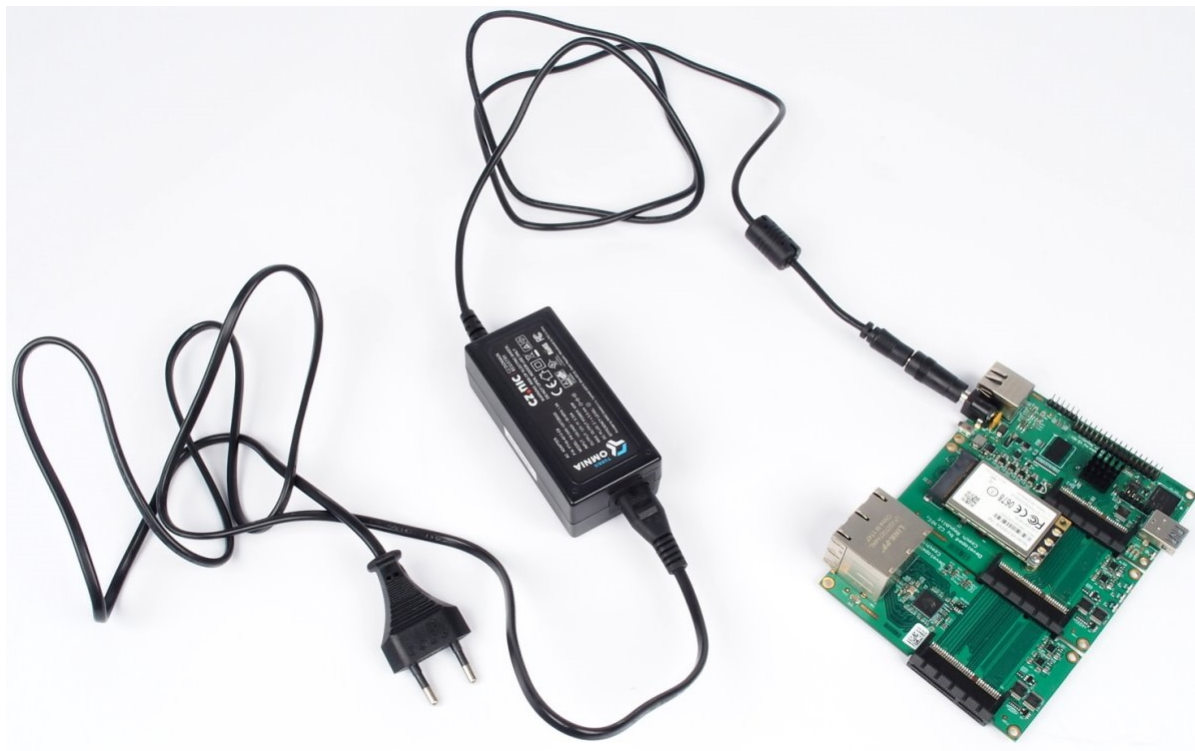

TURRIS OMNIA NAPÁJECÍ ADAPTÉR 40W

Cena celkem:

392 Kč
(bez DPH: 324 Kč)

Běžná cena:

431 Kč

Ušetříte:

39 Kč

Kód zboží:

NARCZP0001

Part No.:

RTROM01-PT45-4012-C8

Záruka:

26 měs.

Stav:

Nové zboží

Popis

Turrís Omnia napájecí adaptér 40 W

Náhradní napájecí adaptér se standardním **5,5 x 2,1 mm konektorem**. Je vhodný nejen **pro zařízení Turrís Omnia**, ale díky výstupnímu napětí DC 12 V také pro LED pásy. Výkon zdroje je až **40 W** a maximální výstupní proud je 3,33 A.

Adaptér je dodáván bez AC kabelu. Jedná se o 2pin kabel 230V

ZÁKLADNÍ SPECIFIKACE

Výkon: 40 W

Vstupní napětí: 100-240 V

Výstupní napětí: 12 V

Proud: max. 3,33 A

Velikost konektoru: 5,5 x 2,1 mm

Barva: černá