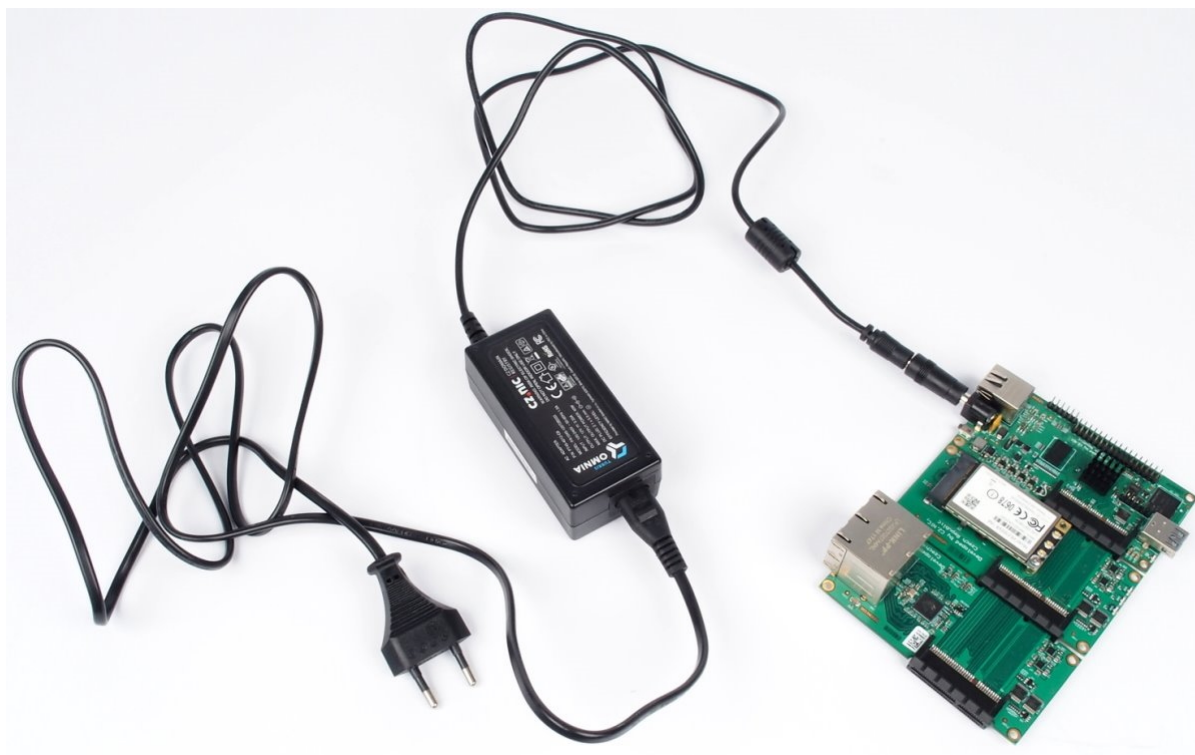

TURRIS OMNIA NAPÁJECÍ ADAPTÉR 40W

Cena celkem:

493 Kč

(bez DPH: 408 Kč)

Běžná cena:

543 Kč

Ušetříte:

49 Kč

Kód zboží:

NARCZP0001

Part No.:

RTROM01-PT45-4012-C8

Záruka:

26 měs.

Stav:

Nové zboží

Popis

Turrís Omnia napájecí adaptér 40 W

Náhradní napájecí adaptér se standardním **5,5 x 2,1 mm konektorem**. Je vhodný nejen **pro zařízení Turrís Omnia**, ale díky výstupnímu napětí DC 12 V také pro LED pásy. Výkon zdroje je až **40 W** a maximální výstupní proud je 3,33 A.

ZÁKLADNÍ SPECIFIKACE

Výkon: 40 W

Vstupní napětí: 100-240 V

Výstupní napětí: 12 V

Proud: max. 3,33 A

Velikost konektoru: 5,5 x 2,1 mm

Barva: černá