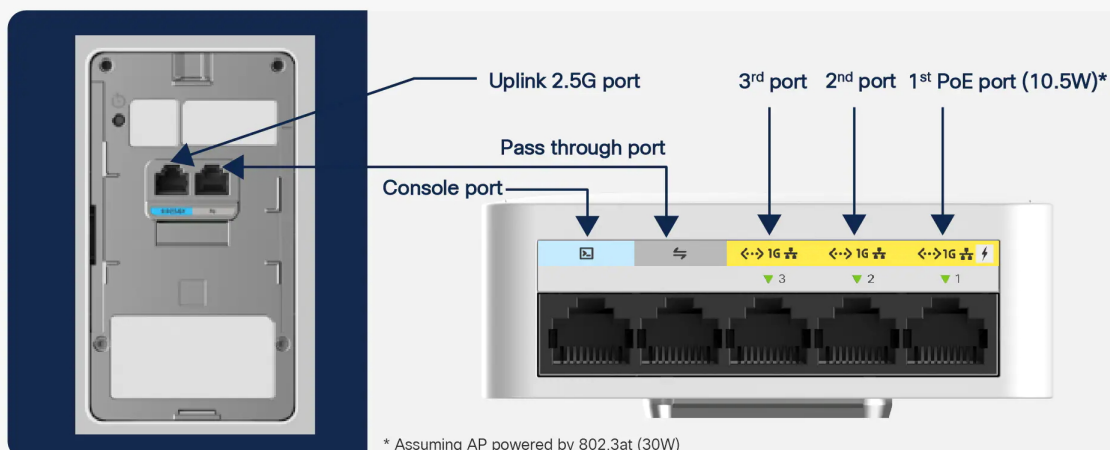

NAPCSC1205

Part No.:

C9105AXW-E

Stav:

Nové zboží

Popis

Cisco Catalyst 9105 (C9105AXW-E)

Zpásmový **Wi-Fi 6** access point založen na bezdrátové technologii **2,4 GHz a 5 GHz** standardu **802.11ax** (zpětně kompatibilní s 802.11a/b/g/n/ac). Rychlost přenášených dat činí **až 1,488 Gb/s** (kombinovaná). Pro připojení je přítomen **multi-gigabitový Ethernet RJ-45 port** (100/1000/2500) a **tři GbE RJ-45 porty**.

- Multi-gigabitový RJ-45 port (100/1000/2500 Mbps), 3x GbE RJ-45 (1. port podporuje PSE 10,5 W výstup), 1x Passthru port (2x RJ-45)
- Integrované antény + podpora 2x2 MU-MIMO a 802.11ax
- Beamforming, BSS coloring, OFDMA, TWT, MRC, 802.11 DFS, CSD, A-MPDU, A-MSDU
- Bluetooth 5.0 pro IoT využití

Řada Catalyst 9105 rozšiřuje síť založenou na intencích společnosti Cisco. Je ideální pro sítě všech velikostí, škáluje se tak, aby splňovala rostoucí požadavky internetu věcí a zároveň plně podporovala nejnovější inovace a nové technologie. Řada Catalyst 9105 je také špičkou v oblasti výkonu, zabezpečení a analytiky.

9105AXW wall plate ports

ZÁKLADNÍ SPECIFIKACE

Standard: IEEE 802.11a/b/g/n/ac/ax

Rychlost datového přenosu: až 1,488 Gb/s (80 MHz @ 5 GHz a 20 MHz @ 2,4 GHz)

Porty: 1x mGig RJ-45 (2,5 Gbps), 3x GbE RJ-45, 1x RJ-45 konzole, 1x USB 2.0, 1x PassThru port (2x RJ-45)