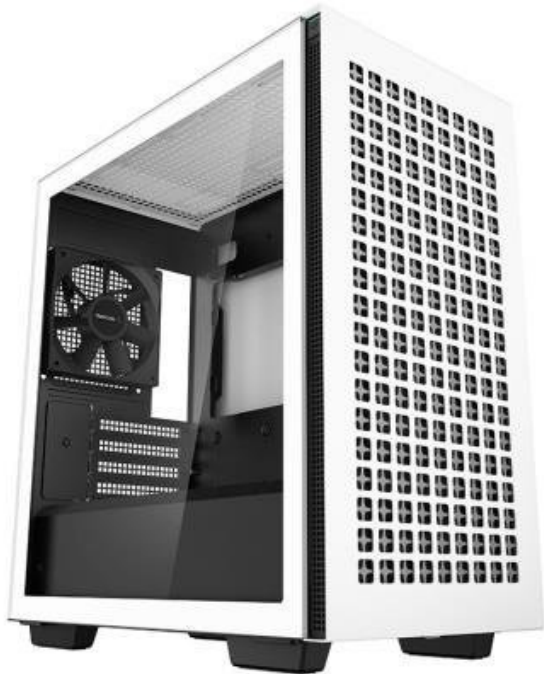

## DEEPCOOL CH370 BÍLO-ČERNÁ

Cena celkem:	<b>1 539 Kč</b> <b>(bez DPH: 1 272 Kč)</b>
Běžná cena:	<b>1 693 Kč</b>
Ušetříte:	<b>154 Kč</b>
Kód zboží:	CASDPC1210
Part No.:	R-CH370-WHNAM1-G-1
Záruka:	24 měs.
Stav:	Nové zboží

### DEEPCOOL CH370

Skříň formátu Middle Tower s **průhlednou bočnicí** nabízí **dvě 2,5"** pozice pro SSD disky a **dvě 3,5"** pozice pro pevné disky. Na horním panelu se nachází **dva USB 3.0 porty** a kombinovaný port sluchátek a mikrofonu. Skříň je osazena **jedním ventilátorem o velikosti 120 mm** na zadní straně. Důmyslné řešení umožňuje pohodlné umístění **až 360 mm dlouhého výměníku** vodního chlazení na přední straně. Ve skříni je dostatek prostoru pro chladič CPU do výšky až 165 mm a grafickou kartu o délce 320 mm. Zajistě potěší také **integrovaná podpěra grafické karty** a výsuvný háček na sluchátka. Skříň je dodávána **bez zdroje**. Součástí je také **sada prachových filtrů**.

### ZÁKLADNÍ SPECIFIKACE

**Provedení skříně:** Middle Tower

**Interní pozice:** 2x 2,5", 2x 3,5"

**Kompatibilita základní desky:** Micro ATX, Mini-ITX

**Zdroj:** bez zdroje

**Konektory na horním panelu:** 2x USB 3.0, 1x kombinovaný port sluchátek a mikrofonu

**Rozměry:** 431 x 413 x 215 mm

**Barva:** bílá - černá