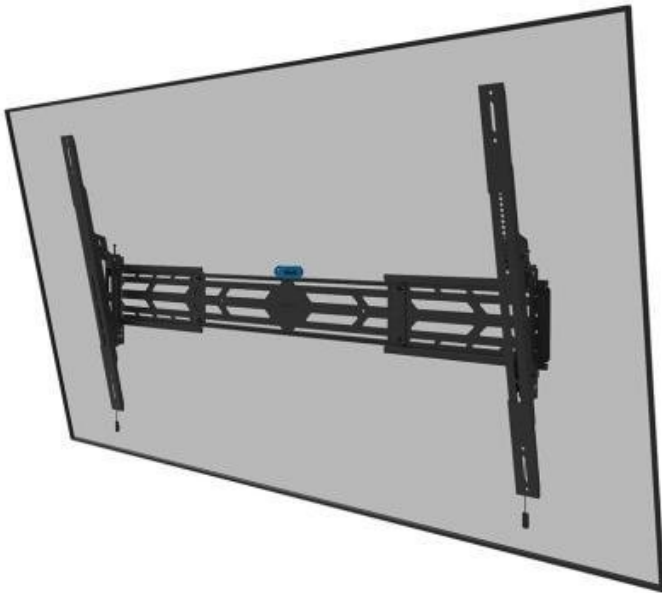

NEOMOUNTS WL35S-950BL19

Cena celkem:	7 370 Kč (bez DPH: 6 091 Kč)
Běžná cena:	8 107 Kč
Ušetříte:	737 Kč
Kód zboží:	PERNSE0018
Part No.:	WL35S-950BL19
Záruka:	60 měs.
Stav:	Nové zboží

Popis

Neomounts WL35S-950BL19

Sklopný nástěnný držák pro ploché obrazovky s úhlopříčkou **od 55" do 110"** a nosností až **160 kg** umožňuje díky technologii náklonu se 3 uzamykatelnými předvolbami sklonu (4°, 8° a 12°) a rotaci -3° až +3° nastavit ideální úhel pohledu. Obrazovku lze instalovat **na výšku i na šířku**. Držák je kompatibilní se standardy **VESA 100 x 100 až 1500 x 900 mm** a je možné jej uzamknout pomocí visacího zámku (není součástí). Přidanou hodnotou je praktický magnetický systém pro vytažení/uvolnění a **samostatná vodováha** pro snadnou instalaci.

ZÁKLADNÍ SPECIFIKACE

Velikost obrazovky: 55" - 110"

Maximální nosnost: 160 kg

Vzdálenost obrazovky od zdi: 90 mm

Nastavení výšky: až 20 mm

Nastavení šířky: 893 až 1600 mm

Rozměry VESA: 100 x 100, 100 x 150, 100 x 200, 200 x 100, 200 x 200, 200 x 300, 200 x 400, 300 x 100, 300 x 200, 300 x 300, 300 x 900, 350 x 350, 400 x 200, 400 x 300, 400 x 400, 400 x 500, 400 x 600, 440 x 400, 460 x 640, 500 x 400, 600 x 200, 600 x 300, 600 x 400, 600 x 500, 600 x 600, 680 x 300, 800 x 200, 800 x 400, 800 x 500, 800 x 600, 800 x 800, 900 x 600, 1000 x 400, 1000 x 600, 1000 x 700, 1000 x 800, 1200 x 600, 1200 x 800, 1200 x 900, 1400 x 800, 1500 x 600, 1500 x 900 mm

Náklon: 0° až +12°

Rotace: -3° až +3°