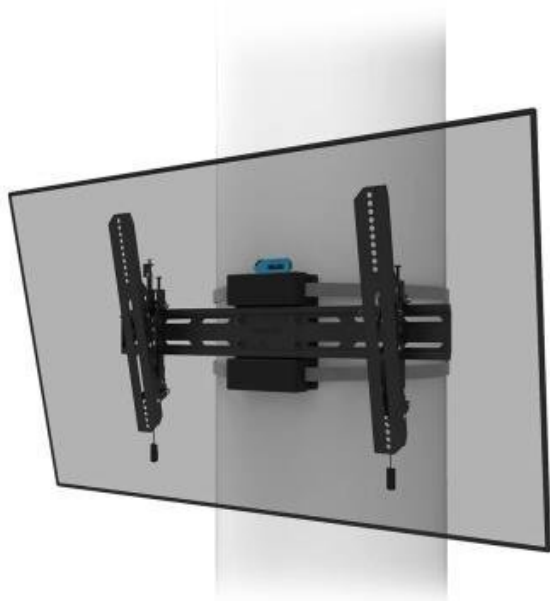

NEOMOUNTS WL35S-910BL16

Cena celkem:

6 410 Kč
(bez DPH: 5 298 Kč)

Běžná cena:

7 051 Kč

Ušetříte:

641 Kč

Kód zboží:

PERNSE4011

Part No.:

WL35S-910BL16

Záruka:

60 měs.

Stav:

Nové zboží

Popis

Neomounts WL35S-910BL16

Sklopný sloupový držák pro obrazovky s úhlopříčkou **od 40" do 75"** s maximální hmotností **50 kg**. Univerzální technologie naklonění umožňuje vytvořit optimální pozorovací úhel. Držák je vhodný pro oválné, čtvercové i obdélníkové sloupky o průměru **25 až 100 cm**. Lze jej také v případě potřeby uzamknout dodaným šroubem proti krádeži nebo visacím zámkem (není součástí). Držák je vybaven šikvým magnetickým systémem vytažení a uvolnění, který vám umožní připevnit televizor mrknutím oka a zajistit jej bezpečným a pevným způsobem. Ráčnová svorka zajišťuje snadnou instalaci, stejně jako samostatná **vodováha**, která je součástí balení.

ZÁKLADNÍ SPECIFIKACE

Velikost obrazovky: 40"-75"**Maximální nosnost:** 50 kg**Vzdálenost obrazovky od zdi:** 69 mm**Rozměry VESA:** 300 × 100, 300 × 200, 300 × 300, 350 × 350, 400 × 200, 400 × 300, 400 × 400, 440 × 400, 500 × 400, 600 × 200, 600 × 300, 600 × 400 mm**Náklon:** 0° až +12°**Rotace:** -3° až +3°**Materiál:** ocel**Barva:** černá