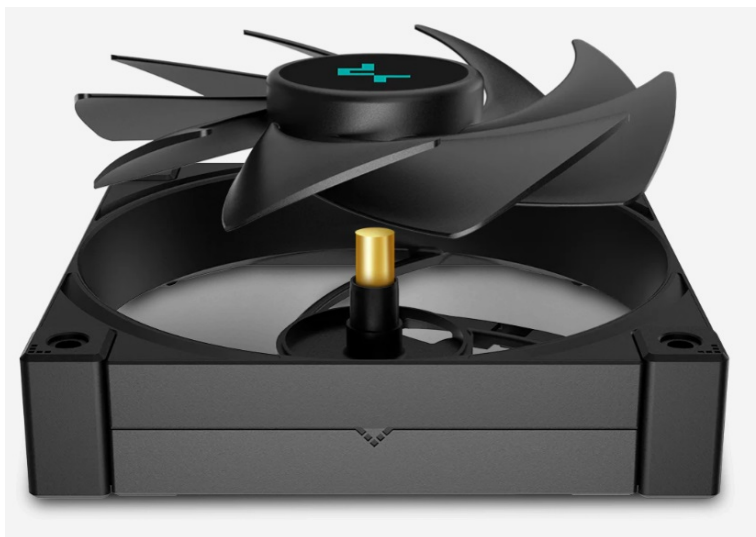

## DEEPCOOL LT520

Cena celkem:	<b>2 629 Kč</b> <b>(bez DPH: 2 173 Kč)</b>
Běžná cena:	<b>2 892 Kč</b>
Ušetříte:	<b>263 Kč</b>
Kód zboží:	CHLDPC10421
Part No.:	R-LT520-BKAMNF-G-1
Záruka:	36 měs.
Stav:	Nové zboží

### DEEPCOOL LT520 - drží CPU v chladu

Vodní chladič DEEPCOOL LT520 určen pro chlazení širokého spektra **procesorů Intel i AMD**. Disponuje **výkonným čerpadlem 4. generace** s mikrokanálovou strukturou, která zajišťuje **optimální průtok chladicí kapaliny**. Dále se skládá z **3fázového hnacího motoru** nebo **měděné základny**. Díky tomu je vodní chladič pevný a stabilní i při vysoké provozní zátěži.

**DEEPCOOL LT520** disponuje **dvojicí ventilátorů DeepCool FK120** s precizně vyváženým poměrem výkonu a provozní účinností. Jsou vloženy do robustního rámu a spolu s **ložisky Fluid Dynamic** zajišťují dlouhou životnost i při vysokých otáčkách a spolehlivost.

## **DEEPCOOL LT520**

Vodní chladič určený pro chlazení široké škály procesorů. Vyznačuje se vysokou kvalitou, výkonem a spolehlivostí. Disponuje **dvěma 120 mm** velkými ventilátory a pumpou s **ARGB** podsvícením. Odolné opletené hadice jsou dlouhé **410 mm** a díky dostatečně širokému průměru zaručují **plynulý průtok** chladicí kapaliny.