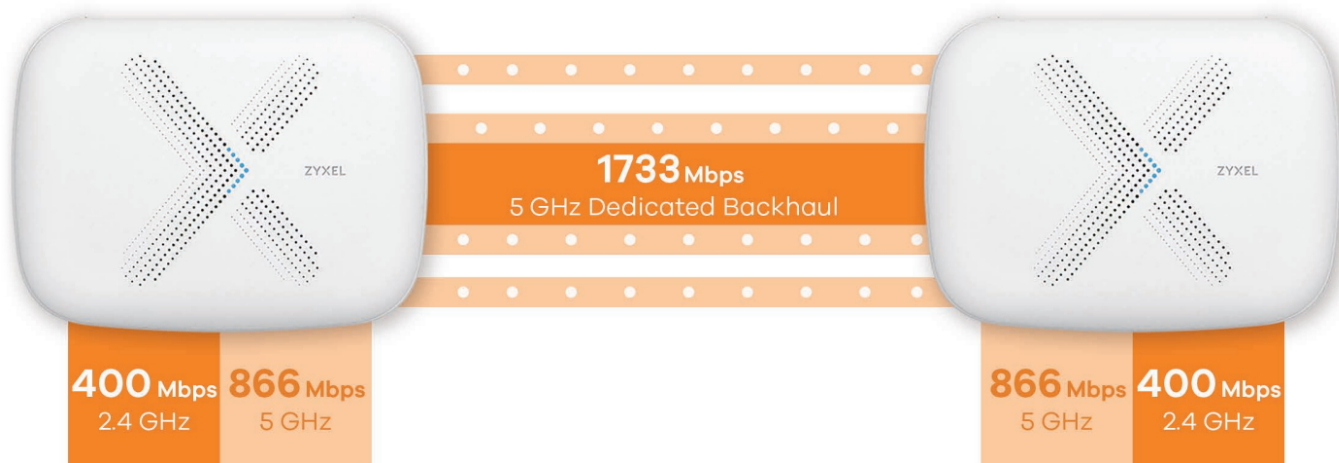

ZYXEL Multy X

Cena celkem:	5 490 Kč (bez DPH: 4 537 Kč)
Běžná cena:	6 039 Kč
Ušetříte:	549 Kč
Kód zboží:	NETZXL0038
Part No.:	WSQ50-EU0101F
Záruka:	24 měs.
Stav:	Nové zboží

Popis**ZyXEL Multy X**

Přístupový bod pracující v pásmech **2,4 GHz a 5 GHz**, podporuje standardy **802.11a/b/g/n/ac/ac-wave2**. V pásmu 2,4 GHz dosahuje přenosových rychlostí **až 400 Mbit/s**, v pásmu 5 GHz **až 866 Mbit/s** a ve vyhrazeném pásmu 5 GHz (mezi jednotkami Multy) **až 1733 Mbit/s**. Díky tomu nabídne výkonnou bezdrátovou síť, která poskytuje nejen lepší pokrytí, ale také rychlé bezdrátové připojení. Technologie **Beamforming** a devět antén s vysokým ziskem společně přizpůsobují pokrytí Wi-Fi tak, aby se dokonale přizpůsobilo vaší domácnosti a soustředilo sílu signálu na každé zařízení. Technologie **MU-MIMO** zvýší rychlost, datovou propustnost a umožňuje obsloužit **více zařízení současně**. Z portů jsou k dispozici **tři GbE RJ-45 LAN, jeden GbE RJ-45 WAN/LAN a jeden USB 2.0 port**.

Balení obsahuje **jednu jednotku Multy X**, která pokryje Wi-Fi signálem plochu až **až 232 m²**. Přidáním další jednotky lze toto pokrytí zvýšit na **až 464 m²**. Maximálního pokrytí **až 696 m²** je možné dosáhnout pomocí tří jednotek.

Získejte rychlý internet, který si zasloužíte

Třípásmový bezdrátový systém Multy dosahuje maximální rychlosti přenosu prostřednictvím vyhrazeného 5 GHz připojení mezi svými uzly. Výsledkem je výkonná bezdrátová síť, která poskytuje nejen lepší pokrytí, ale také rychlé bezdrátové připojení.

Automatické vyhledání nejrychlejšího připojení

Nezáleží na tom, v které části domu právě jste, zařízení automaticky vyhledá nejbližší uzel Multy a připojí se k němu. To zaručuje nejrychlejší bezdrátové připojení, nejsilnější signál a vyšší spolehlivost.