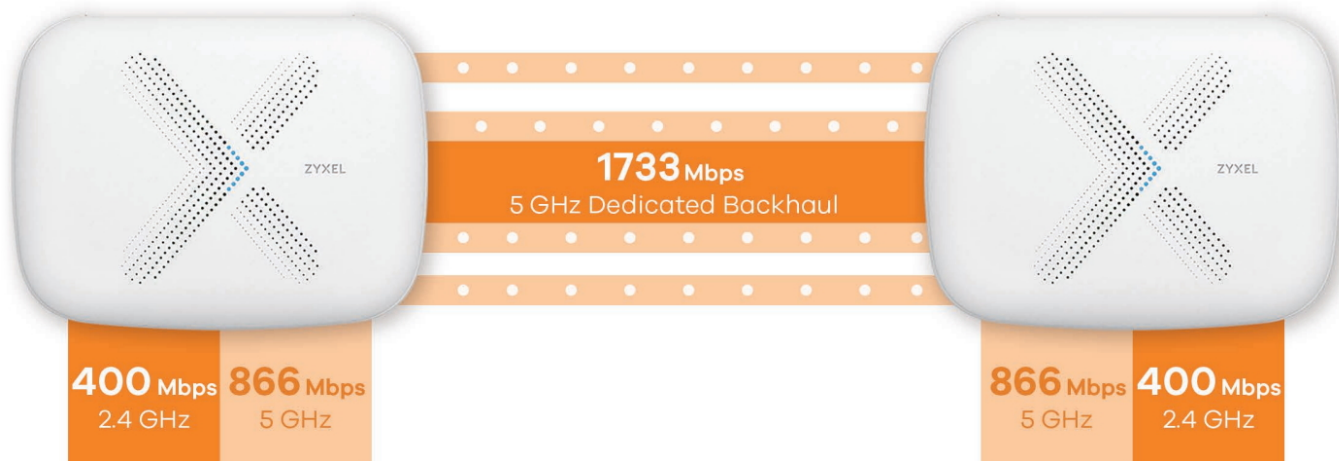

ZYXEL MULTY X 2KS

Cena celkem:	8 786 Kč (bez DPH: 7 261 Kč)
Běžná cena:	9 664 Kč
Ušetříte:	879 Kč
Kód zboží:	NETZXL0039
Part No.:	WSQ50-EU0201F
Záruka:	24 měs.
Stav:	Nové zboží

Popis**ZyXEL Multy X 2 ks**

Přístupový bod pracující v pásmech **2,4 GHz a 5 GHz**, podporuje standardy **802.11a/b/g/n/ac/ac-wave2**. V pásmu 2,4 GHz dosahuje přenosových rychlostí **až 400 Mbit/s**, v pásmu 5 GHz **až 866 Mbit/s** a ve vyhrazeném pásmu 5 GHz (mezi jednotkami Multy) **až 1733 Mbit/s**. Díky tomu nabídne výkonnou bezdrátovou síť, která poskytuje nejen lepší pokrytí, ale také rychlé bezdrátové připojení. Technologie **Beamforming** a devět antén s vysokým ziskem společně přizpůsobují pokrytí Wi-Fi tak, aby se dokonale přizpůsobilo vaší domácnosti a soustředilo sílu signálu na každé zařízení. Technologie **MU-MIMO** zvýší rychlost, datovou propustnost a umožňuje obsloužit **více zařízení současně**. Z portů jsou k dispozici **tři GbE RJ-45 LAN, jeden GbE RJ-45 WAN/LAN a jeden USB 2.0 port**.

Balení obsahuje **dvě jednotky Multy X**, které pokryjí Wi-Fi signálem plochu až **až 464 m²**. Přidáním třetí jednotky lze toto pokrytí zvýšit až na celkových **696 m²**.

Získejte rychlý internet, který si zasloužíte

Třípásmový bezdrátový systém Multy dosahuje maximální rychlosti přenosu prostřednictvím vyhrazeného 5 GHz připojení mezi svými uzly. Výsledkem je výkonná bezdrátová síť, která poskytuje nejen lepší pokrytí, ale také rychlé bezdrátové připojení.