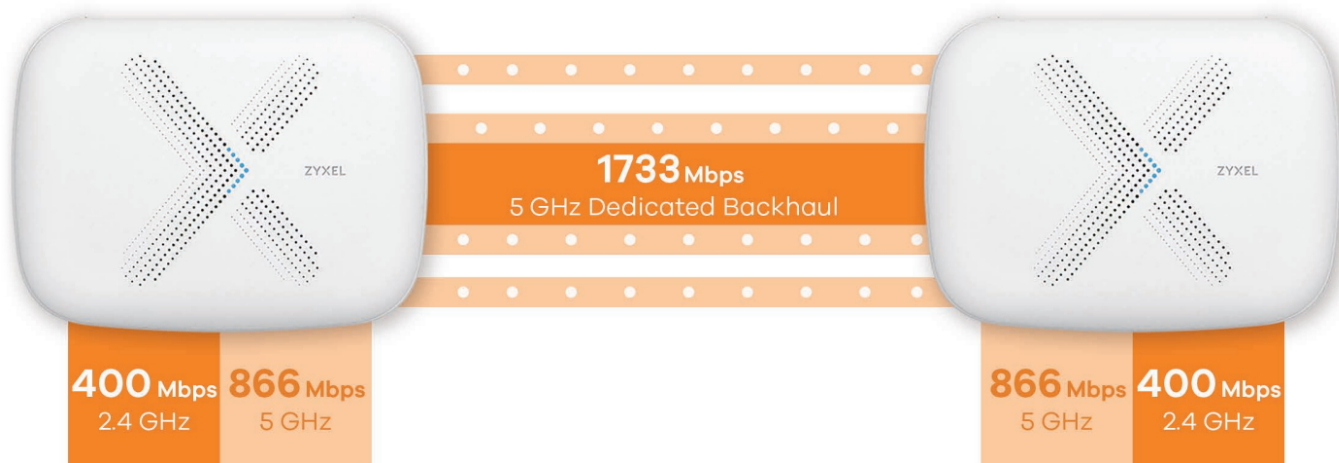

**ZYXEL MULTY X 3KS**

Cena celkem:	<b>12 990 Kč</b> <b>(bez DPH: 10 736 Kč)</b>
Běžná cena:	<b>14 289 Kč</b>
Ušetříte:	<b>1 299 Kč</b>
Kód zboží:	NETZXL0040
Part No.:	WSQ50-EU0301F
Záruka:	24 měs.
Stav:	Nové zboží

### ZyXEL Multy X 3 ks

Přístupový bod pracující v pásmech **2,4 GHz a 5 GHz**, podporuje standardy **802.11a/b/g/n/ac/ac-wave2**. V pásmu 2,4 GHz dosahuje přenosových rychlostí **až 400 Mbit/s**, v pásmu 5 GHz **až 866 Mbit/s** a ve vyhrazeném pásmu 5 GHz (mezi jednotkami Multy) **až 1733 Mbit/s**. Díky tomu nabídne výkonnou bezdrátovou síť, která poskytuje nejen lepší pokrytí, ale také rychlé bezdrátové připojení. Technologie **Beamforming** a devět antén s vysokým ziskem společně přizpůsobují pokrytí Wi-Fi tak, aby se dokonale přizpůsobilo vaší domácnosti a soustředilo sílu signálu na každé zařízení. Technologie **MU-MIMO** zvýší rychlost, datovou propustnost a umožňuje obsloužit **více zařízení současně**. Z portů jsou k dispozici **tři GbE RJ-45 LAN, jeden GbE RJ-45 WAN/LAN a jeden USB 2.0 port**.

Balení obsahuje **tři jednotky Multy X**, které pokryjí Wi-Fi signálem plochu až **až 696 m<sup>2</sup>**.

### Získejte rychlý internet, který si zasloužíte

Třípásmový bezdrátový systém Multy dosahuje maximální rychlosti přenosu prostřednictvím vyhrazeného 5 GHz připojení mezi svými uzly. Výsledkem je výkonná bezdrátová síť, která poskytuje nejen lepší pokrytí, ale také rychlé bezdrátové připojení.