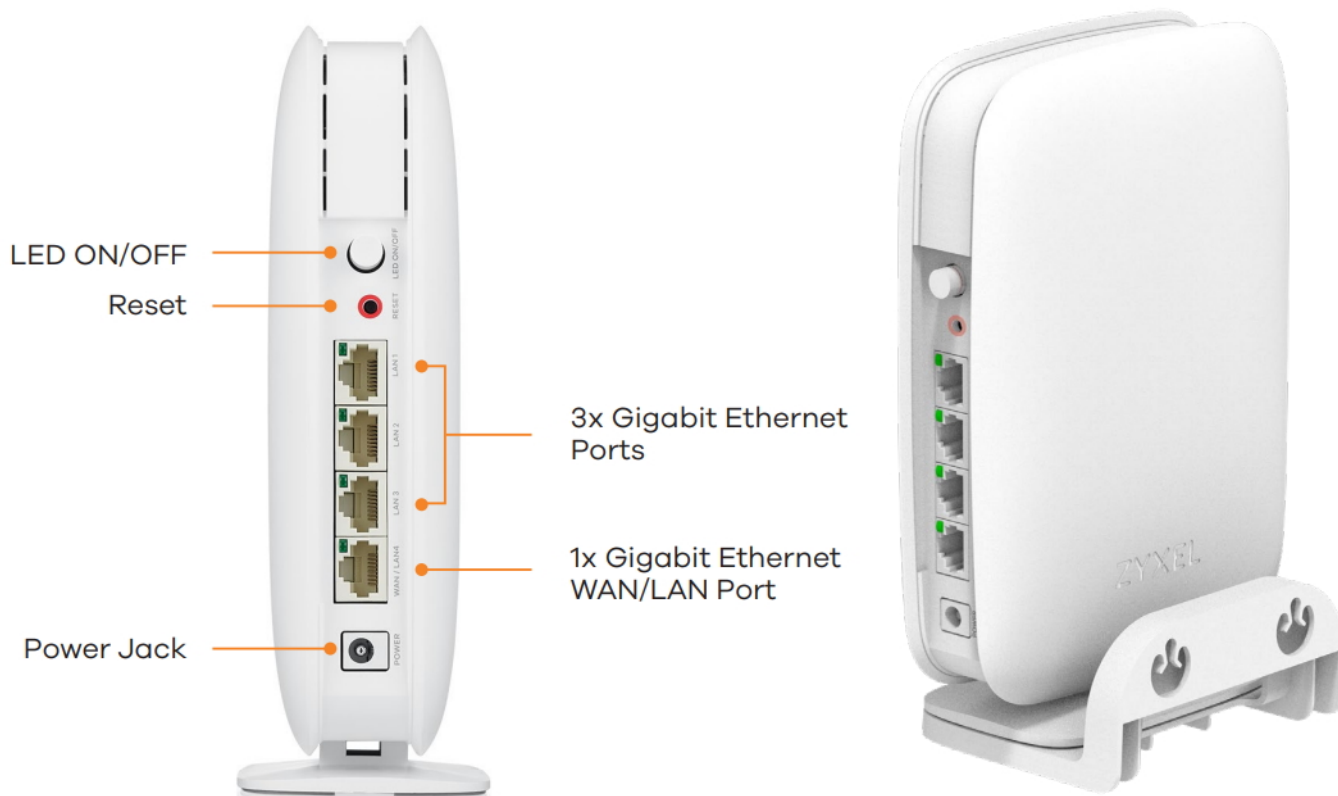

ZYXEL Multy M1

Cena celkem:	2 290 Kč (bez DPH: 1 893 Kč)
Běžná cena:	2 519 Kč
Ušetříte:	229 Kč
Kód zboží:	NETZXL0043
Part No.:	WSM20-EU0101F
Záruka:	24 měs.
Stav:	Nové zboží

Popis**ZyXEL Multy M1**

Dvoupásmový přístupový bod s podporou standardů **802.11a/b/g/n/ac/ax** disponuje moderní technologií **Wi-Fi 6**, která i v prostředí s velkým počtem síťových zařízení poskytuje rychlejší a spolehlivější připojení. V pásmu 2,4 GHz dosahuje přenosových rychlostí **až 574 Mbit/s** a v pásmu 5 GHz **až 1201 Mbit/s**. Technologie **Beamforming** a dvě dvoupásmové antény s vysokým ziskem společně přizpůsobují pokrytí Wi-Fi tak, aby se dokonale přizpůsobilo vaší domácnosti a soustředilo sílu signálu na každé zařízení. Technologie **OFDMA** a **DL/UL MU-MIMO** zvyšují efektivitu provozu a usnadňují fungování aplikací náročných na šířku pásma a přenos velkých paketů. Z portů jsou k dispozici **tři GbE RJ-45 LAN** a **jeden GbE RJ-45 WAN/LAN**.

Balení obsahuje **jednu jednotku** Multy M1.

Mimořádné pokrytí Wi-Fi sítě po celé domácnosti

Trápí vás doma kvůli starému routeru špatné bezdrátové pokrytí? Multy M1 vás těchto starostí zbaví díky výkonné bezdrátové síti s větším pokrytím a silnějším signálem. Bez ohledu na velikost vašeho domu Multy M1 poskytuje širší bezdrátové pokrytí pro lepší připojení.

Jedna Wi-Fi síť pro bezproblémové připojení v celé domácnosti

Multy generuje jedno jméno a heslo do bezdrátové sítě, takže s připojenými zařízeními můžete volně chodit, pracovat a hrát kdekoli v domácnosti, aniž byste se museli připojovat k další síti.

Flexibilní připojení kabelových i bezdrátových zařízení

Díky multigigabitovému řešení můžete využívat plnou kapacitu své domácí sítě. Každé Multy M1 má čtyři gigabitové Ethernet LAN porty pro připojení mediálních serverů, síťových úložišť (NAS), přepínačů a dalších zařízení chytré domácnosti.