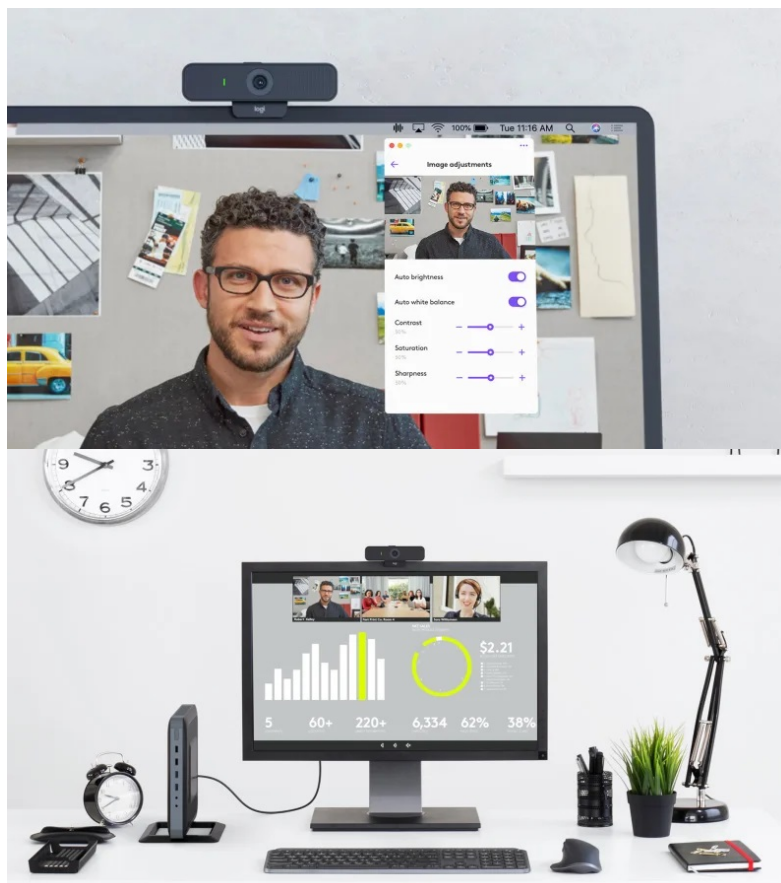

### On-line komunikace a spolupráce ve Full HD kvalitě

**Full HD webkamera Logitech C925e** pro náročnou on-line komunikaci, která vám zprostředkuje profesionální obraz i zvuk. Je navržena pro každodenní použití v kanceláři a ve sféře podnikání, podporuje potřebné protokoly a nástroje, aby videokonference byly stabilní a na patřičné úrovni. Mezi praktické funkce **webové kamery Logitech C925e** patří například **automatické zaostřování**, díky které je zajištěn čistý a věrný obraz v daném zorném poli. O optimální kvalitu obrazu se dále stará **technologie RightLight 2**. Výbava obsahuje **integrované všesměrové mikrofony**, které snímají zvuk na vzdálenost až 1 metr a podpoří jasnou a čistou on-line konverzaci.

Pomocí **aplikace Logi Tune Desktop** můžete webkameru jednoduše ovládat a přizpůsobit ji vzhledem k užívanému zařízení. Aplikace umožní například přiblížení/oddálení, úpravu barev, manuální ostření apod. **Kamera Logitech C925e** splňuje celou řadu certifikátů, díky čemuž je kompatibilní s nejoblíbenějšími komunikačními platformami, jako jsou **Microsoft Teams, Skype for Business, Zoom** nebo třeba **Google Meet**. Samozřejmostí je snadná instalace pomocí **nastavitelného klipu**. Díky tomu zařízení uchyťte na hranu displeje notebooku, na vodorovnou plochu stolu, případně na stativ.