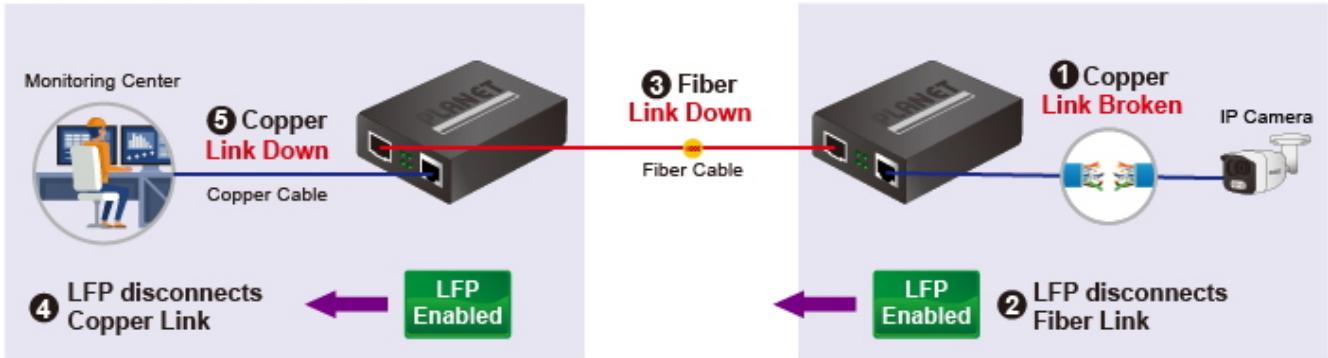

#### Fyzické vlastnosti:

**Porty:** 1x RJ-45 10/100/1000 Base-T, 1x SFP 100/1000 Base-X (SX/LX)

**Podpora přenosu:** JumboFrame 16K

**Provedení:** vnitřní

**Napájení:** externí napájecí adaptér DC 5 V (2 A), celkový příkon do 3,4 W

## Remote Link Normal

## Remote Link Broken

— 1000BASE-T UTP  
 — 1000BASE-SX/LX Fiber Optic