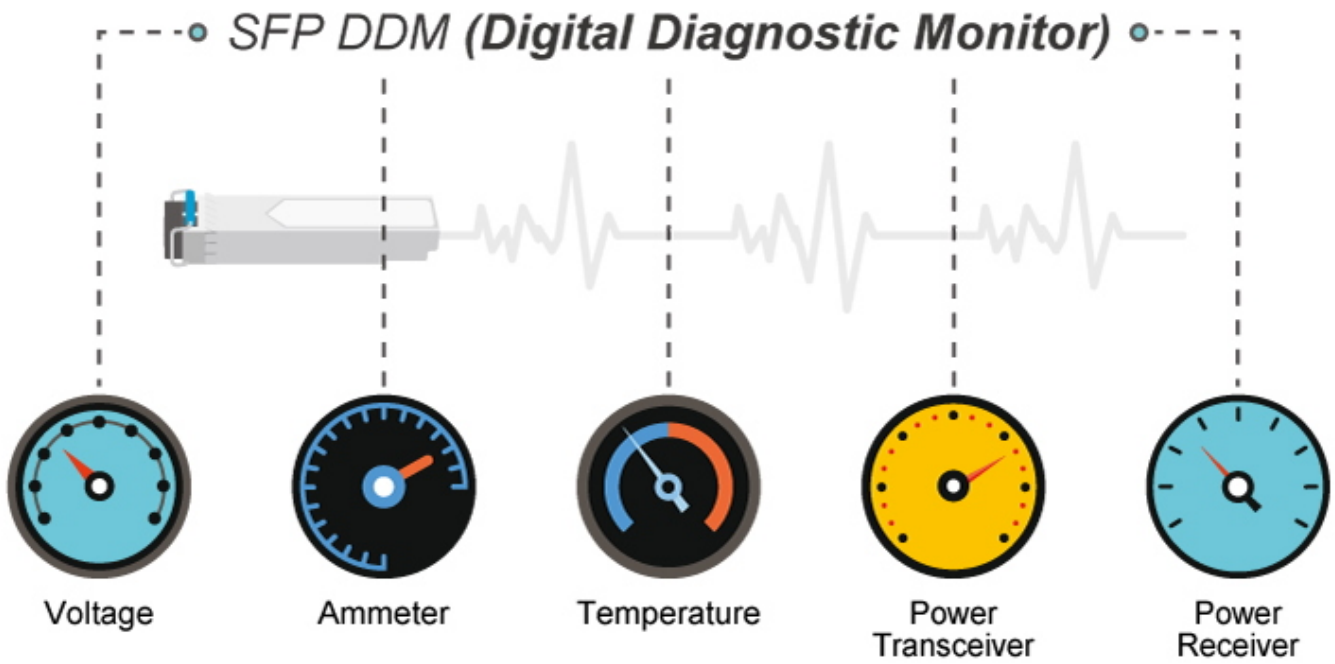

## Remote Link Normal

## Remote Link Broken

— 1000BASE-T UTP  
 — 1000BASE-SX/LX Fiber Optic