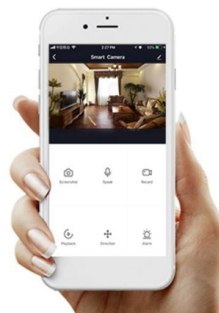

IMMAX NEO FINO 80CM 60W ZLATÉ

Cena celkem:	5 999 Kč
	(bez DPH: 4 958 Kč)
Běžná cena:	6 599 Kč
Ušetříte:	600 Kč
Kód zboží:	OSVIMM1242
Part No.:	07159-G80
Záruka:	36 měs.
Stav:	Nové zboží

Popis

IMMAX NEO FINO 80 cm 60 W

Designové LED závěsné stropní svítidlo ideální např. pro osvětlení jídelního stolu. Svítidlo lze propojit s chytrou bránou **IMMAX NEO** a ovládat tak celou síť domácích světelných zdrojů skrze dálkový ovladač či aplikaci v mobilním telefonu. Dálkový ovladač **Zigbee 3.0** je součástí balení. Systém je **kompatibilní s iOS, Android, Amazon Alexa, Apple Siri, Google Assistant, Tuya, Philips HUE či Somfy.**

ZÁKLADNÍ SPECIFIKACE

Příkon: 60 W

Světelný tok: 4200 lm

Barevná teplota: 2700–6500 K

Index podání barev: <86

Stmívání: ano

Minimální životnost: 50000 hodin

Materiál: kov + plast

Vstupní napětí: AC 220–230 V

Rozměry: 800 × 800 mm

Délka závěsu: max. 1000 mm