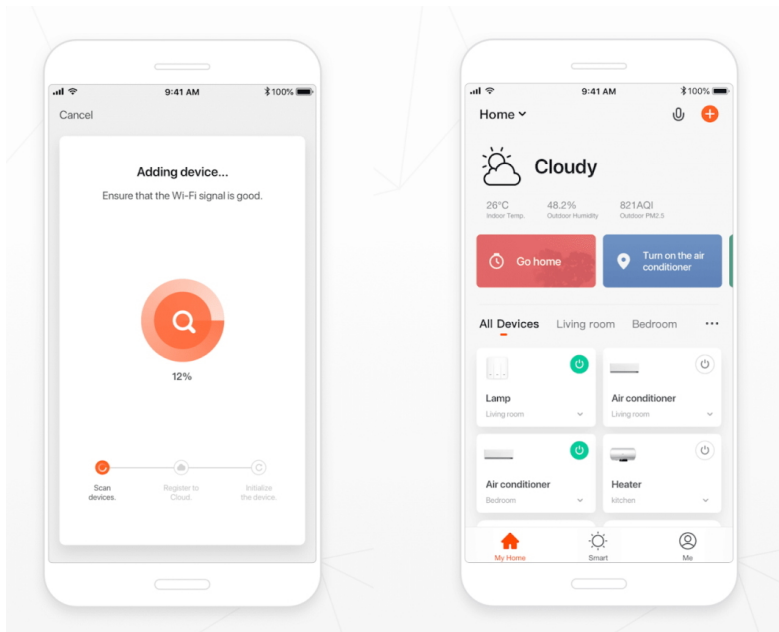

IMMAX NEO FINO 80CM 60W ZLATÉ

Cena celkem:	5 999 Kč
	(bez DPH: 4 958 Kč)
Běžná cena:	6 599 Kč
Ušetříte:	600 Kč
Kód zboží:	OSVIMM1242
Part No.:	07159-G80
Záruka:	36 měs.
Stav:	Nové zboží

Popis

IMMAX NEO FINO 80 cm 60 W

Designové LED závěsné stropní svítidlo ideální např. pro osvětlení jídelního stolu. Svítidlo lze propojit s chytrou bránou **IMMAX NEO** a ovládat tak celou síť domácích světelných zdrojů skrze dálkový ovladač či aplikaci v mobilním telefonu. Dálkový ovladač **Zigbee 3.0** je součástí balení. Systém je **kompatibilní s iOS, Android, Amazon Alexa, Apple Siri, Google Assistant, Tuya, Philips HUE či Somfy.**

ZÁKLADNÍ SPECIFIKACE

Příkon: 60 W

Světelný tok: 4200 lm

Barevná teplota: 2700–6500 K

Index podání barev: <86

Stmívání: ano

Minimální životnost: 50000 hodin

Materiál: kov + plast

Vstupní napětí: AC 220–230 V

Rozměry: 800 × 800 mm

Délka závěsu: max. 1000 mm