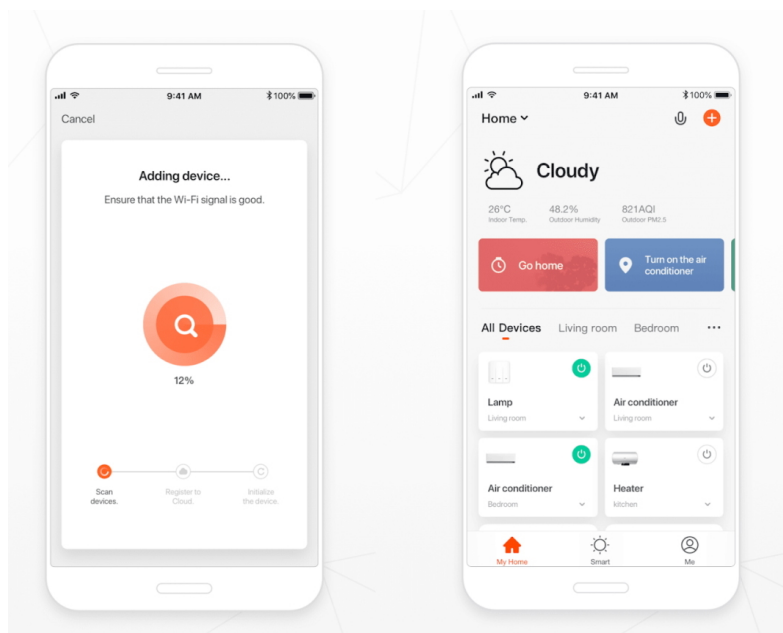

Designové LED závěsné stropní svítidlo ideální např. pro osvětlení jídelního stolu. Svítidlo lze propojit s chytrou bránou **IMMAX NEO** a ovládat tak celou síť domácích světelných zdrojů skrze dálkový ovladač či aplikaci v mobilním telefonu. Dálkový ovladač **Zigbee 3.0** je součástí balení. Systém je **kompatibilní s iOS, Android, Amazon Alexa, Apple Siri, Google Assistant, Tuya, Philips HUE či Somfy.**

Vstupní napětí: AC 220 - 230 V

Rozměry:

1. kruh: 800 x 800 mm

2. kruh: 600 x 600 mm

Délka závěsu: max. 1000 mm

Barva: zlatá

Energetická třída (EEI): G

TuyaSmart: