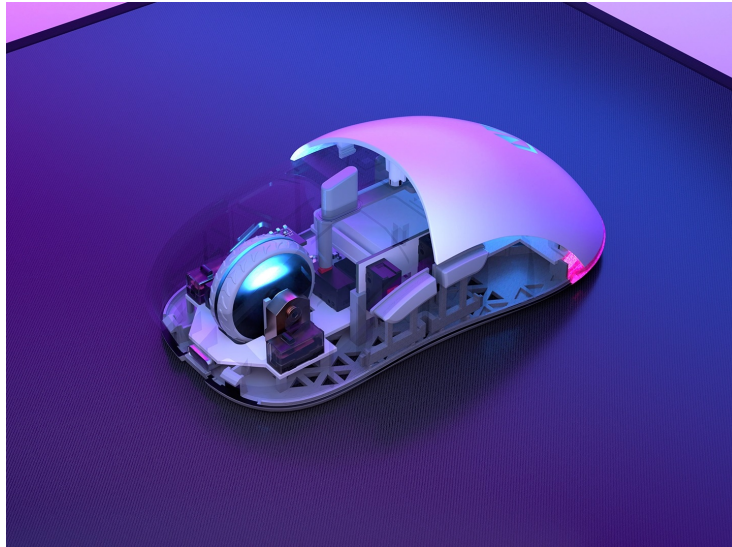

MYSEND1160

Part No.:

EY6A015

Záruka:

24 měs.

Stav:

Nové zboží

**Popis****Myš Endorfy GEM Plus Wireless si posvítí na každé vaše vítězství**

**Bezdrátová myš Endorfy GEM Plus Wireless** vás v první řadě zaujme stylovým **ARGB podsvícením**, ve druhé řadě pak fantastickou ovladatelností. Do **kompaktního a lehkého těla** je ukryt neporazitelný **optický senzor Pixart PAW3395** s nastavitelným rozlišením, který se přizpůsobí všem vašim požadavkům i herním žánrům. Precizní míření, udílení rozkazů, stavění civilizací, ale také extrémně rychlé manévrování – myš podpoří rychlé reakce i velmi jemný a plynulý pohyb **až na úrovni 26 000 DPI** (softwarově).

I přes svůj výkon se vyznačuje nižší spotřebou energie, takže baterie vám umožní hrát nebo pracovat výrazně déle. S herní myší **Endorfy GEM Plus Wireless** vám nic nebude stát v cestě, a už vůbec ne kabel. Podporuje bezdrátové připojení skrze **miniaturní USB adaptér s 2,4GHz technologií**. Samozřejmostí je také podpora drátového připojení a dobíjení pomocí USB-C kabelu. **Uzavřený design** myši potěší svou lehkostí, ale současně odolností. **PTFE podložky** na spodní straně zajistí minimální odpor během pohybu po povrchu.

### Endorfy GEM Plus Wireless

Lehká bezdrátová herní myš disponující **6 programovatelnými tlačítky** a vysoce přesným **optickým senzorem Pixart PAW3395** s nastavitelným rozlišením **až 26 000 DPI**. Textura bočních stran zajišťuje pevnější uchopení myši a tím zlepšuje celkovou ovladatelnost. Herní design doplňuje **adresovatelné RGB podsvícení**. Kvalitní spínače **Kailh GM 8.0** vydrží více než **80 milionů kliků**. Napájení zajišťuje **vestavěná dobíjecí baterie**. Připojení lze jednoduše realizovat skrze technologii **2,4 GHz** a miniaturní USB přijímač, který lze uložit v těle myši. Myš je možné používat i při dobíjení baterie díky přiloženému opletenému USB-C kabelu o délce 1,6 m.