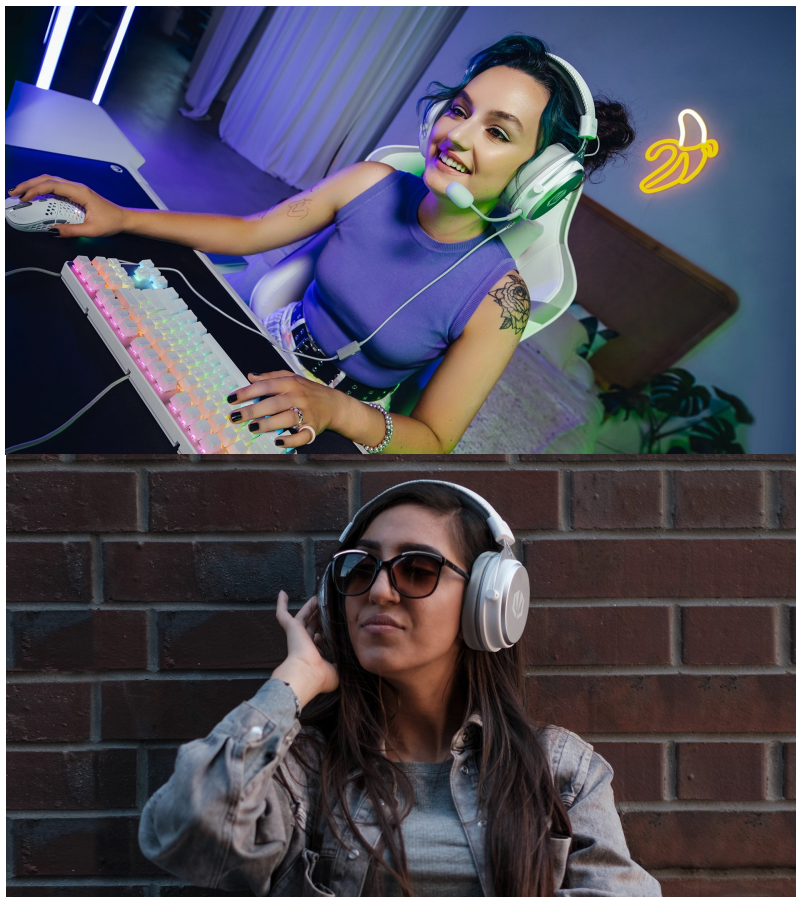

Endorfy VIRO Plus OWH - střeží každý audio detail

Náhlavní souprava Endorfy VIRO Plus OWH v minimalistickém designu, která hráčům zprostředkuje strhující prostorový zvuk. Díky **odnímatelnému mikrofonu** můžete komunikovat se spoluhráči, kolegy na schůzkách a v rámci jakýchkoliv videohovorů. Současně také můžete vyrazit ven a využít headset jako klasická sluchátka pro poslech hudby. Pro připojení slouží standardní **3.5mm jack konektor**, díky čemuž je **headset Endorfy VIRO Plus OWH** kompatibilní s celou řadou zařízení a vhodný nejen pro hráče, ale také fanoušky hudby, podcastů a dalšího mluveného slova.