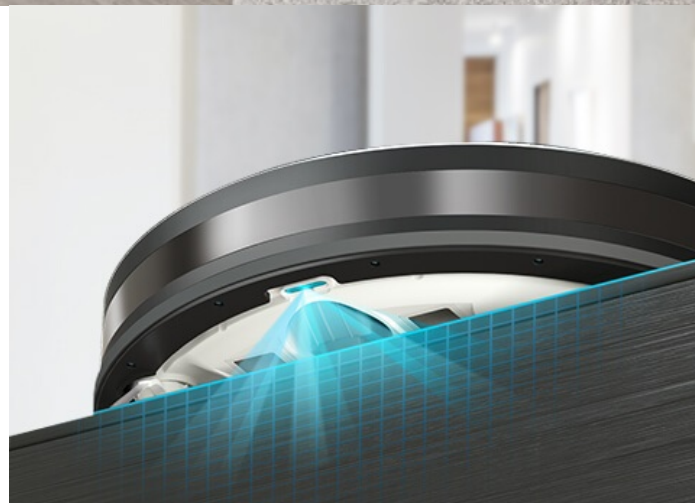

TP-Link Tapo RV10 Plus - pro vysávání a vytírání v jednom

Robotický vysavač TP-Link Tapo RV10 Plus pro vysávání a vytírání, se kterým uklidíte rychle a bez námahy. **Sáček na prach o objemu 4 litry** se po dokončení úklidu automaticky vyprázdní a vy máte klid až 70 dní, kdy si nemusíte špinit ruce. **Disponuje 4 režimy sání**, takže se přizpůsobí různým druhům úklidu. Pracuje tiše, rychle nebo se do úklidu pustí s maximální možnou silou. Díky funkci plánování dráhy máte jistotu, že nevynechá žádné důležité místo.

Pro optimální orientaci v prostoru disponuje řadou senzorů. Díky **nízké konstrukci** se dostane i do hůře dostupných míst a spolehlivě vysaje i pod křeslem nebo domácí knihovnou. Jednoduché nastavení a ovládání zvládnete pomocí **aplikace Tapo**. Součástí vysavače je rovněž praktický mop, který je ideální na čištění a vytírání podlah. Při přechodu na koberec navíc sám automaticky zvýší výkon, aby bylo zajištěno patřičné hloubkové čištění. **HEPA filtr zachytí 99.9 % alergenů** pro dokonale čistou domácnost.

Součástí balení je **chytrá nabíjecí stanice s automatickým vyprazdňováním**. Konstrukce se vyznačuje zadním sacím potrubím, které je o téměř 45 % kratší v porovnání s jinými modely a díky vysokému sacímu výkonu se nabíjecí stanice vyprázdní během okamžiku a beze zbytků nečistot v zásobníku nebo na podlaze. Samozřejmostí je **tichý provoz a v režimu „Nerušit“** si dopřejete klidný spánek.

Plovoucí vstup sání

přiléhá těsně k podlaze, aby se vysál
prach i z mezer.

Odnímatelný hlavní kartáč

usnadňuje čištění zachycených vlasů či
chlupů a zjednodušuje údržbu.