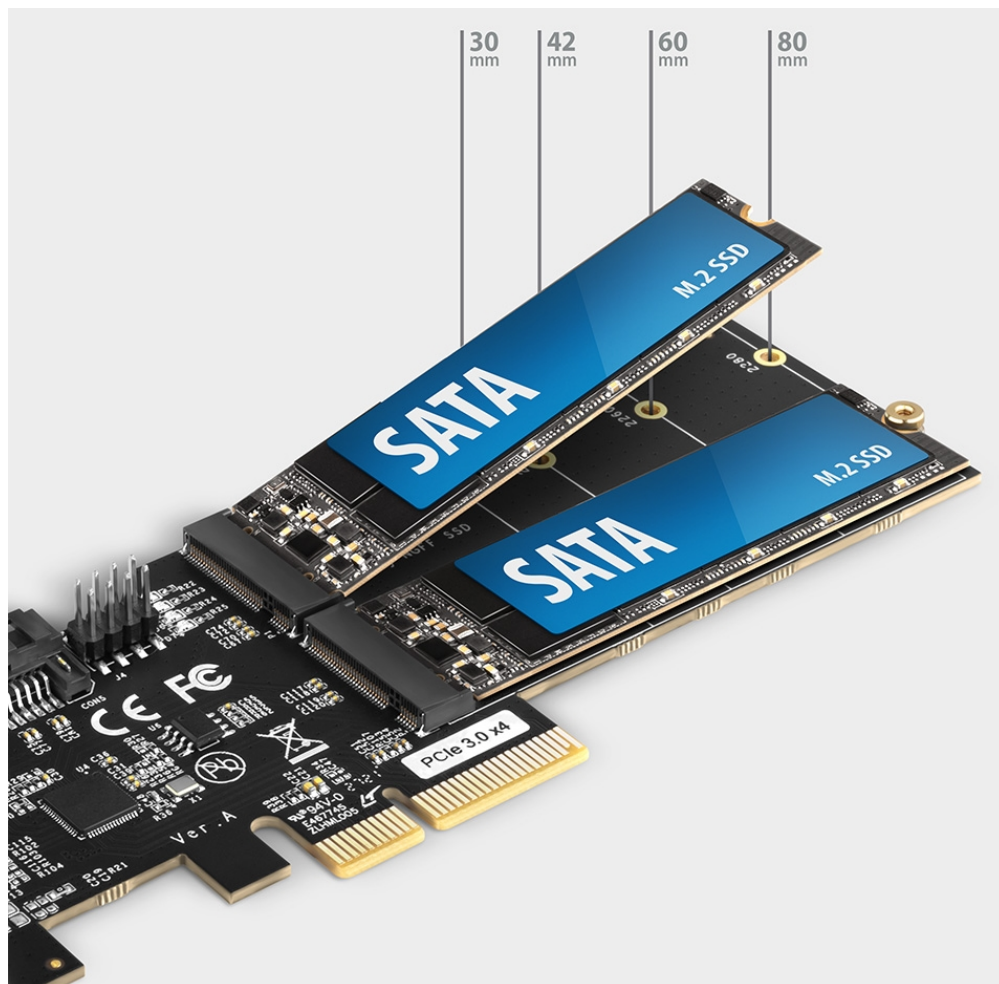

AXAGON PCES-SA4M2

Cena celkem:

859 Kč

(bez DPH: 710 Kč)

Běžná cena:

945 Kč

Ušetříte:

86 Kč

Kód zboží:

RADAXA1095

Part No.:

PCES-SA4M2

Záruka:

24 měs.

Stav:

Nové zboží

Popis

AXAGON PCES-SA4M2

Řadič do slotu PCIe x2 pro připojení **dvou M.2 disků** do velikosti **až 80 mm**. Adaptér je napájen přímo z PCIe sběrnice, není nutné externí napájení.

Navíc nabízí také **dvojici nezávislých SATA portů** pro rozšíření vašeho počítače např. o pevné disky či optickou mechaniku.

Díky přibalené **low profile záslepce** lze řadič osadit jak do standardní, tak i do nízkoprofilové PC skříně.

ZÁKLADNÍ SPECIFIKACE

Rozhraní: PCIe 3.0 x2, kompatibilní s x4/x8/x16

Konektory: 2x SATA, 2x M.2