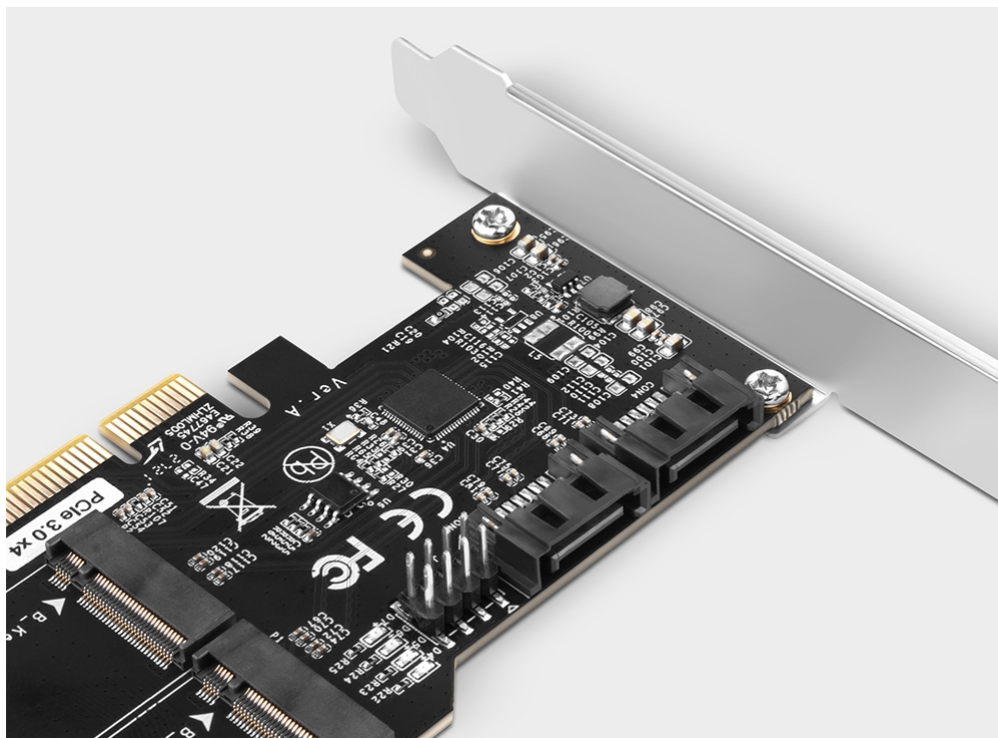

AXAGON PCES-SA4M2

Cena celkem:

859 Kč

(bez DPH: 710 Kč)

Běžná cena:

945 Kč

Ušetříte:

86 Kč

Kód zboží:

RADAXA1095

Part No.:

PCES-SA4M2

Záruka:

24 měs.

Stav:

Nové zboží

Popis

AXAGON PCES-SA4M2

Řadič do slotu PCIe x2 pro připojení **dvou M.2 disků** do velikosti **až 80 mm**. Adaptér je napájen přímo z PCIe sběrnice, není nutné externí napájení.

Navíc nabízí také **dvojici nezávislých SATA portů** pro rozšíření vašeho počítače např. o pevné disky či optickou mechaniku.

Díky přibalené **low profile záslepce** lze řadič osadit jak do standardní, tak i do nízkoprofilové PC skříně.

ZÁKLADNÍ SPECIFIKACE

Rozhraní: PCIe 3.0 x2, kompatibilní s x4/x8/x16

Konektory: 2x SATA, 2x M.2