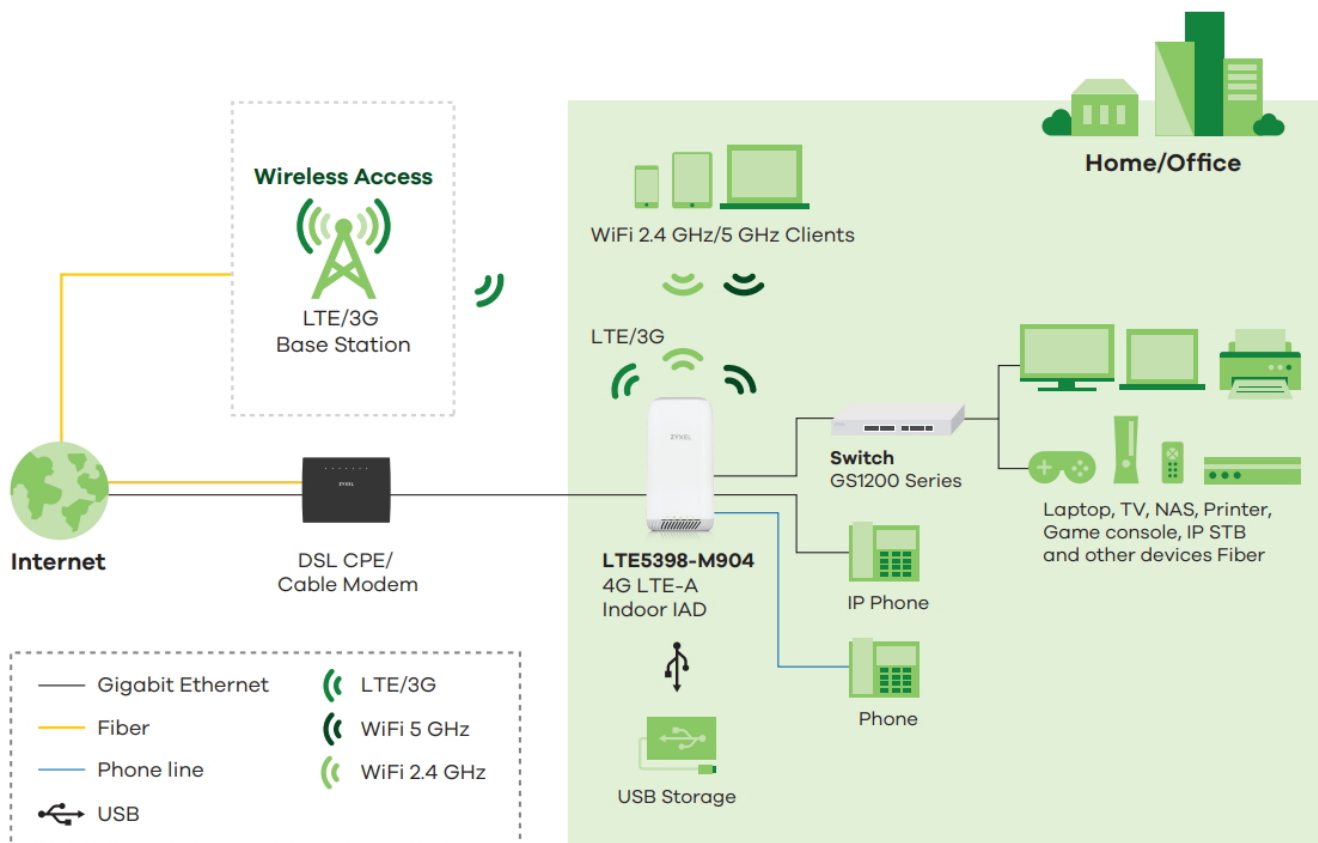

ZYXEL LTE5398-M904

Cena celkem:	5 752 Kč (bez DPH: 4 754 Kč)
Běžná cena:	6 327 Kč
Ušetříte:	575 Kč
Kód zboží:	NAAZYX1052
Part No.:	LTE5398-M904-EU01V1F
Záruka:	24 měs.
Stav:	Nové zboží

Popis**ZyXEL LTE5398-M904**

4G/LTE-A router s nejlepší technologií **Cat.18** umožňuje rychlost přenosu dat **až 1200 Mb/s**. Souběžná **Wi-Fi** technologie poskytuje plynulé streamování dle standardu **AC2050** v pásmech **2,4 GHz a 5 GHz**. Maximální pokrytí signálu zajišťují **čtyři interní 4G/LTE antény** a šest interních Wi-Fi antén. Samozřejmostí je možnost kabelového připojení pomocí **dvou RJ-45** portů. **Záložní připojení přes více WAN** snižuje riziko výpadku sítě, který hrozí v případě použití technologie spoléhající pouze na jednu. Pokud vaše brána podporuje záložní připojení přes více WAN, stačí router připojit ke stávající bráně a LTE nastavit jako záložní WAN. Router je tak ideální pro malé firmy, domácí podniky nebo začínající společnosti, které chtějí zajistit nepřetržité připojení k internetu pro své podnikání. K dispozici jsou také dva SMA porty pro externí LTE/3G anténu. Zařízení můžete propojit s výkonnou bezpečnostní bránou, přepínači, NAS servery, **VoLTE** nebo **VoIP**, a vytvořit tak systém, který splní veškeré nároky na podnikovou nebo domácí síť. Pro snadné nastavení a použití lze využít mobilní aplikaci ZyXEL Air.

Součástí balení je ethernet kabel a napájecí adaptér.

ZÁKLADNÍ SPECIFIKACE

Standard sítě: IEEE 802.11a/b/g/n/ac

Anténa: 4x interní (4G/LTE), 6x interní (Wi-Fi), 2x externí konektor SMA

Porty: 1x RJ-45 LAN, 1x RJ-45 LAN/WAN, 1x RJ-11, 1x USB 2.0, 1x SIM slot (microSIM)

Přenosová rychlost: 1200 Mbps (LTE)

Zabezpečení: WPA, WPA2, WPA2-Personal

Rozměry: 205 x 100 x 100 mm

Hmotnost: 599 g