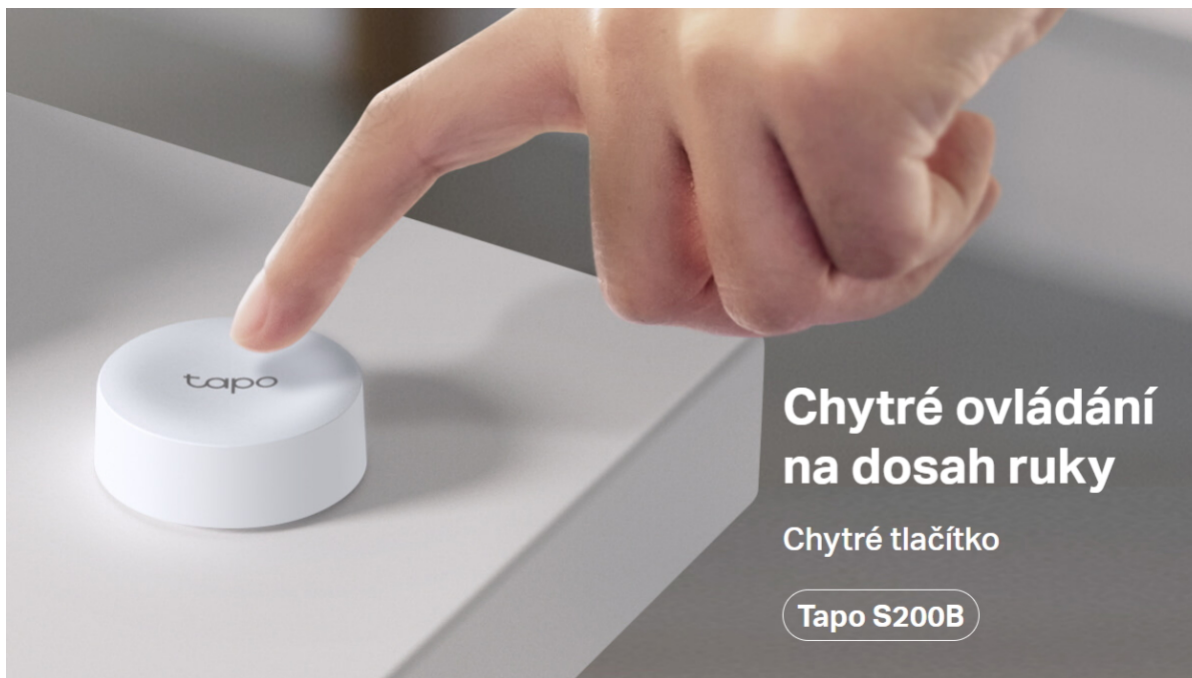

TIPTPL0016

Part No.:

Tapo S200B

Záruka:

26 měs.

Stav:

Nové zboží

### TP-Link Tapo S200B

Chytré tlačítko - Chytré ovládání na dosah ruky. Je vyžadován Tapo Smart Hub (H100).

- **Chytré tlačítko** - Ovládejte a nastavujte různá světla, elektroniku a další chytrá zařízení Tapo pomocí tlačítka.
- **Nastavitelné akce** - Jedno klepnutí, dvojitě klepnutí a otočení umožňují aktivovat několik akcí jediným tlačítkem.
- **Alarm na jedno kliknutí** - Členové rodiny si mohou díky tomuto zařízení zavolat pomoc v případě nouze.
- **Ovládání z více míst** - Ovládejte elektrická příslušenství z několika různých míst pomocí chytrých tlačítek Tapo.
- **Dlouhá životnost baterie** - Baterie vydrží déle než rok.

### **Ovládejte celý domov jedním tlačítkem**

Spárujte všechna svá světla Tapo a zařízení pomocí jediného tlačítka pro jednoduché a praktické ovládání. Když jste na cestách, aktivujte režim Pryč jedním kliknutím a vypněte všechna připojená zařízení.