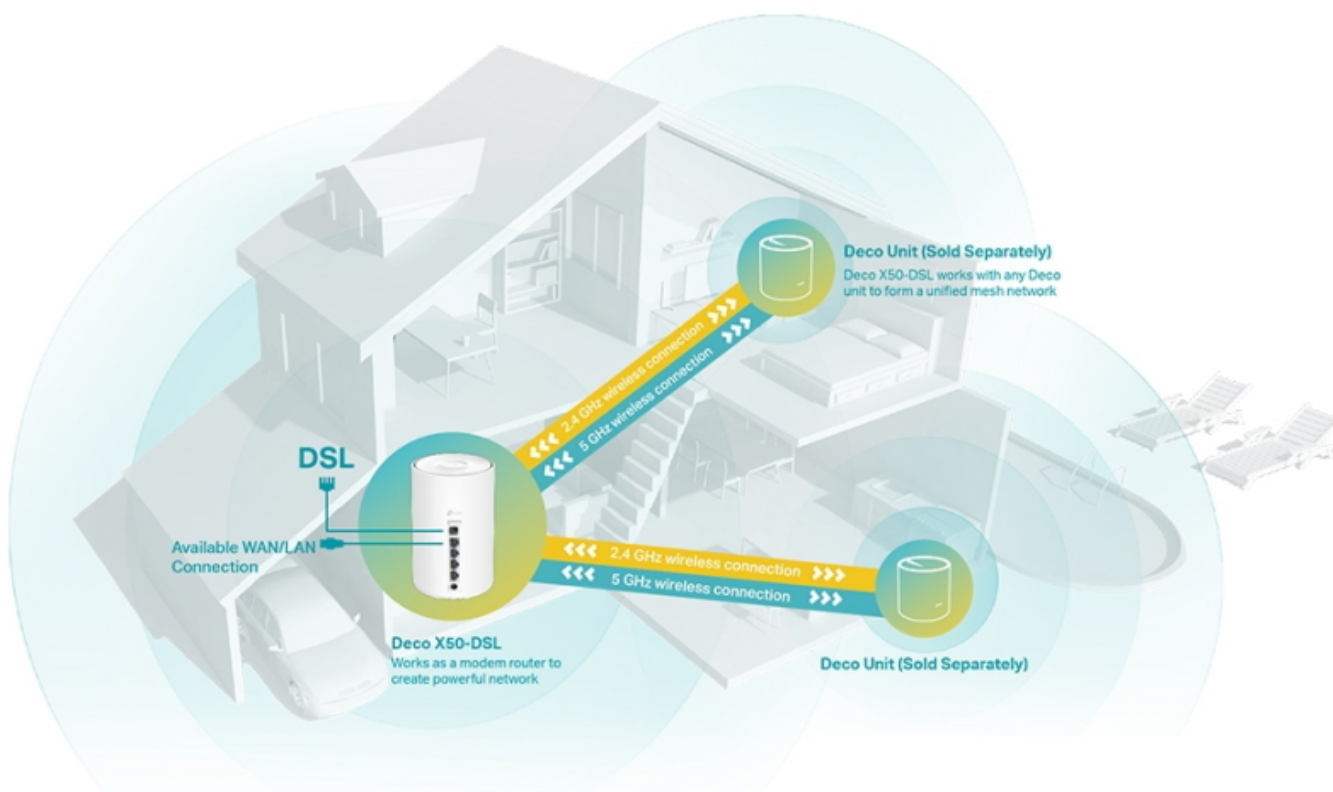

Ultra vysoké přenosové rychlosti Mesh Wi-Fi 6

Díky vybavení technologií Wi-Fi 6 je Deco Mesh systém navržen k tomu, aby poskytoval výrazné zlepšení v pokrytí, rychlosti a celkové kapacitě. Pořídte si nejnovější Wi-Fi Mesh systém a získáte výhody sítě budoucnosti, která poskytuje vyšší přenosovou rychlost a připojí více zařízení.