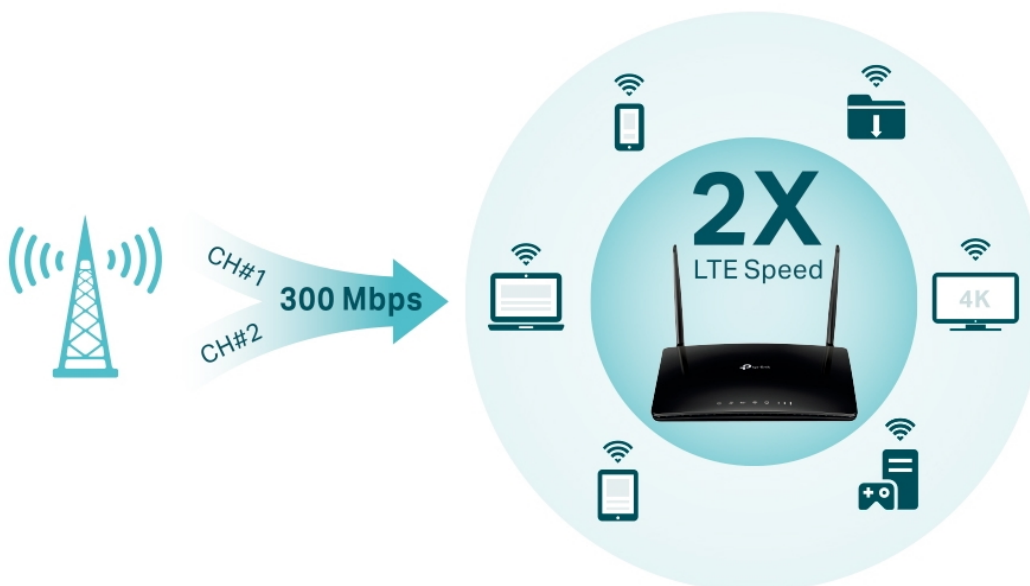

Router poskytuje **čtyři gigabitové porty** a tím i spolehlivé kabelové připojení pro zařízení náročná na šířku pásma, jako jsou například herní konzole. Dvě oddělené bezdrátové sítě využívající pásma **2,4 GHz** a **5 GHz** poskytují optimalizovaný výkon **až 1167 Mb/s** a minimalizují vzájemné rušení signálu. Dvě externí LTE antény a nejnovější bezdrátové technologie vám umožní užívat si stabilní a efektivní připojení.

- **Pokročilý 4G+ router** - podporuje 4G+ Cat6 pro zvýšení datové rychlosti až na 300 Mbps.
- **Zapojte SIM kartu a hrajte** - není potřeba žádná konfigurace, kompatibilita SIM karet ve více než 100 zemích je zajištěna léty praktických testů.
- **Podpora MU-MIMO** - simultánní datové toky zvyšují propustnost Wi-Fi a efektivitu sítě.
- **Podporuje TP-Link OneMesh** - spolupracuje s produkty TP-Link OneMesh a vytváří flexibilní a nákladově efektivní síť Mesh.
- **Lepší signál pro připojení všude** - vychutnejte si stabilní a efektivní připojení ke každému zařízení díky dvěma externím odnímatelným LTE anténám.
- **Plně gigabitové porty** - poskytují spolehlivé kabelové připojení pro zařízení náročná na šířku pásma, jako jsou herní konzole a IPTV.
- **Režim Wi-Fi Router** - zapojte ethernetový kabel do portu LAN/WAN pro flexibilní přístup jako záložní možnost,

pokud nemůžete získat připojení 4G.

- **Snadné nastavení a správa** - nastavte Archer MR500 během několika minut díky jeho intuitivnímu webovému rozhraní a výkonné aplikaci Tether.

ZÁKLADNÍ SPECIFIKACE

Standard: IEEE 802.11a/b/g/n/ac, 4G LTE, 3G mobilní síť

Rychlost datového přenosu: 867 Mbit/s - 5 GHz, 300 Mbit/s - 2,4 GHz

Anténa: 2× externí 4G LTE anténa

Porty: 3× RJ-45 LAN, 1× RJ-45 LAN/WAN, 1× nano SIM slot

Frekvenční pásmo: 2,4 GHz a 5 GHz

Zabezpečení: 64/128-bit WEP, WPA/WPA2 Personal, WPA/WPA2 Enterprise