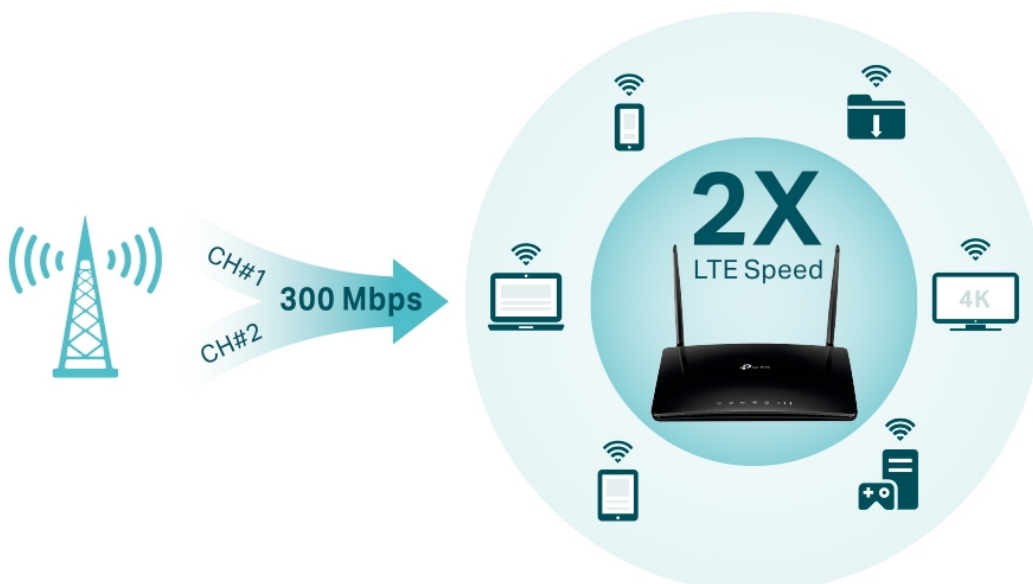

TP-Link Archer MR500

Router poskytuje **čtyři gigabitové porty** a tím i spolehlivé kabelové připojení pro zařízení náročná na šířku pásma, jako jsou například herní konzole. Dvě oddělené bezdrátové sítě využívající pásma **2,4 GHz** a **5 GHz** poskytují optimalizovaný výkon **až 1167 Mb/s** a minimalizují vzájemné rušení signálu. Dvě externí LTE antény a nejnovější bezdrátové technologie vám umožní užívat si stabilní a efektivní připojení.

- **Pokročilý 4G+ router** - podporuje 4G+ Cat6 pro zvýšení datové rychlosti až na 300 Mbps.
- **Zapojte SIM kartu a hrajte** - není potřeba žádná konfigurace, kompatibilita SIM karet ve více než 100 zemích je zajištěna léty praktických testů.
- **Podpora MU-MIMO** - simultánní datové toky zvyšují propustnost Wi-Fi a efektivitu sítě.
- **Podporuje TP-Link OneMesh** - spolupracuje s produkty TP-Link OneMesh a vytváří flexibilní a nákladově efektivní síť Mesh.
- **Lepší signál pro připojení všude** - vychutnejte si stabilní a efektivní připojení ke každému zařízení díky dvěma externím odnímatelným LTE anténám.
- **Plně gigabitové porty** - poskytují spolehlivé kabelové připojení pro zařízení náročná na šířku pásma, jako jsou herní konzole a IPTV.
- **Režim Wi-Fi Router** - zapojte ethernetový kabel do portu LAN/WAN pro flexibilní přístup jako záložní možnost, pokud nemůžete získat připojení 4G.
- **Snadné nastavení a správa** - nastavte Archer MR500 během několika minut díky jeho intuitivnímu webovému rozhraní a výkonné aplikaci Tether.

ZÁKLADNÍ SPECIFIKACE

Standard: IEEE 802.11a/b/g/n/ac, 4G LTE, 3G mobilní síť

Rychlost datového přenosu: 867 Mbit/s 5 GHz, 300 Mbit/s 2,4 GHz

Anténa: 2x externí 4G LTE anténa

Porty: 3x RJ-45 LAN, 1x RJ-45 LAN/WAN, 1x nano SIM slot