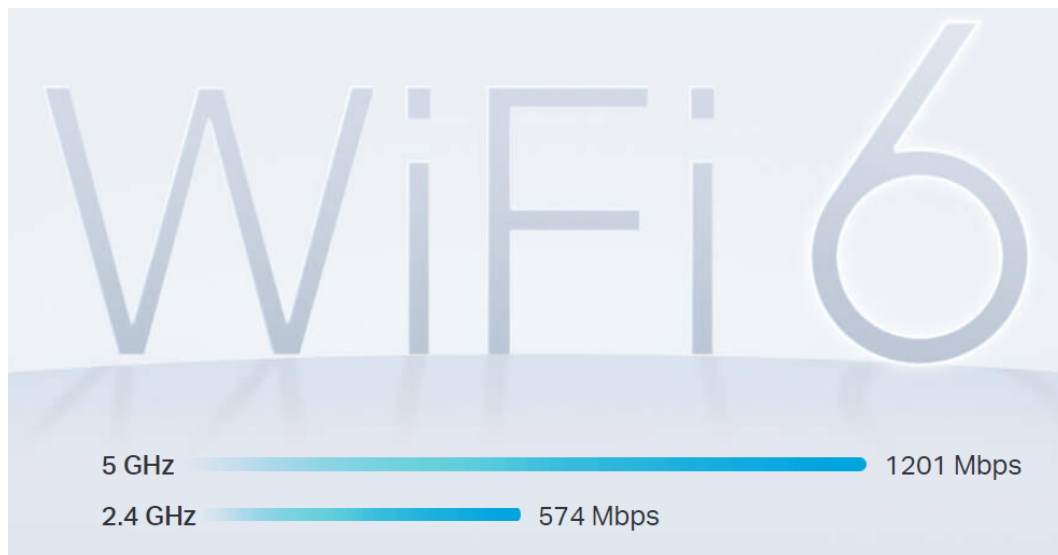

System jednotek HX220 poskytuje rychlé a stabilní spojení rychlostí **až 1800 Mb/s** s podporou standardu **802.11ax (Wi-Fi 6)** a je tak ideální pro pokrytí celé domácnosti bezdrátovým signálem (**součástí balení jsou 2 jednotky**).

Mesh systém s Wi-Fi 6

HX220, vyzbrojený technologií Wi-Fi 6, poskytuje vyšší rychlosti až 1,8 Gb/s pro streamování a hraní v 8K/4K bez vyrovnávací paměti, a to se všemi připojenými mobilními zařízeními, chytrou domácností a dalšími elektronickými zařízeními.