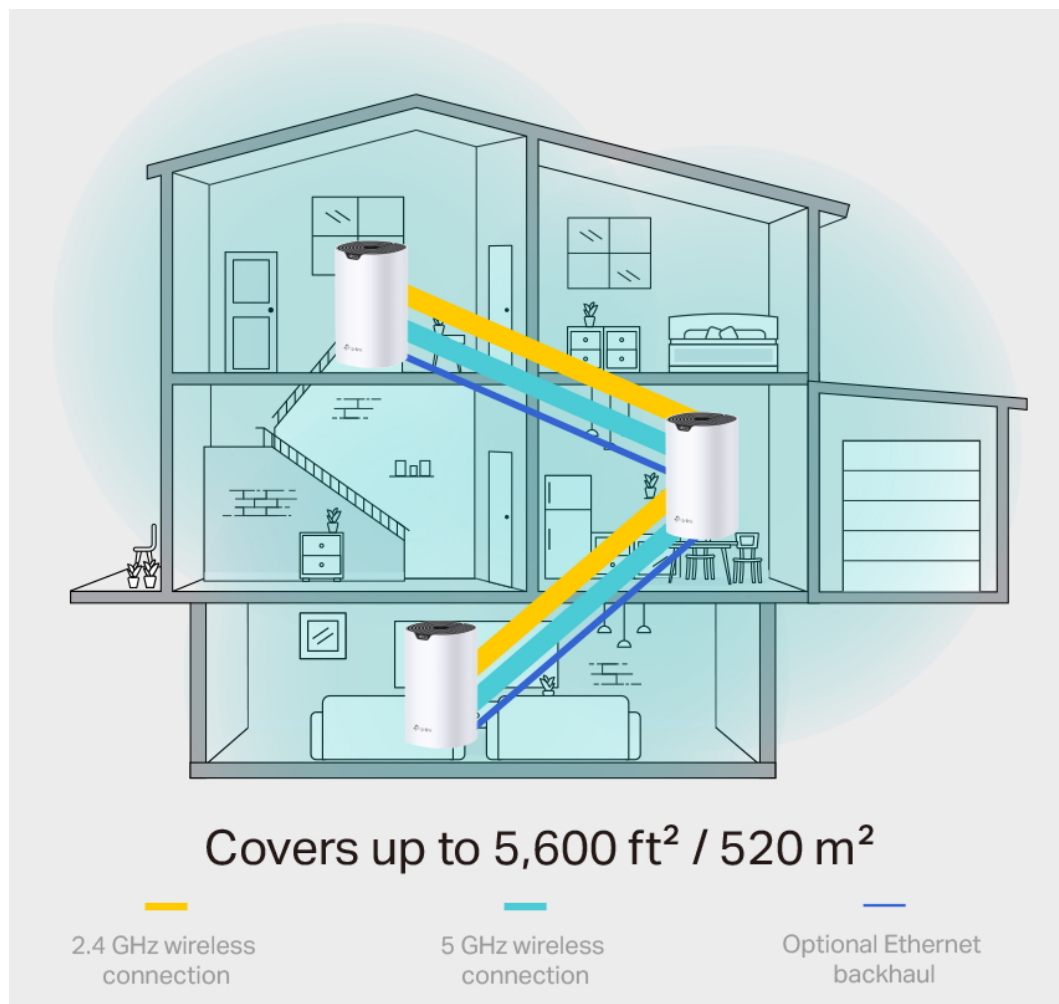

5 GHz  **1300 Mbps**

2.4 GHz  **600 Mbps**

- **Rychlost Wi-Fi 1900 Mb/s:** Sledujte své oblíbené seriály v rozlišení 4K s kombinovanou rychlostí až 1900 Mb/s (600 Mb/s v pásmu 2,4 GHz a 1300 Mb/s v pásmu 5 GHz) s technologií 3x3 MU-MIMO.
- **Připojení více než 100 zařízení:** Deco si poradí s datovými přenosy i v těch nejužších sítích a zajistí spolehlivé připojení pro více než 100 zařízení.
- **Bezproblémové pokrytí silnějším signálem:** Díky pokročilé technologii mesh mezi sebou jednotky Deco spolupracují, aby vytvořily sjednocenou síť s jedním názvem. Zařízení se automaticky přepojují mezi jednotkami Deco, jak se pohybujete po domě.
- **Plně gigabitový ethernet:** Tři gigabitové ethernetové porty WAN/LAN poskytují spolehlivý přístup k internetu s vysokou rychlostí.
- **Robustní rodičovská kontrola:** Omezte čas strávený na internetu a zablokujte nevhodné webové stránky na

základě jedinečných profilů, které lze vytvořit pro každého člena rodiny.

- **Dva režimy v jednom:** Funguje jako router nebo přístupový bod pro vytvoření flexibilní domácí sítě.
- **Snadné nastavení:** Skutečně jednoduché nastavení s aplikací Deco, která vás provede krok za krokem.

Zabíják mrtvých zón Wi-Fi

Deco S7 nabízí snadný způsob, jak zajistit silný Wi-Fi signál v každém rohu vašeho domu, na ploše až 195 m² (sada s 1 jednotkou). Bezdrátová připojení a volitelné páteřní ethernetové připojení pracují společně na propojení jednotek Deco, díky čemuž bude vaše síť rychlejší a zajistí nepřerušované připojení všech zařízení.