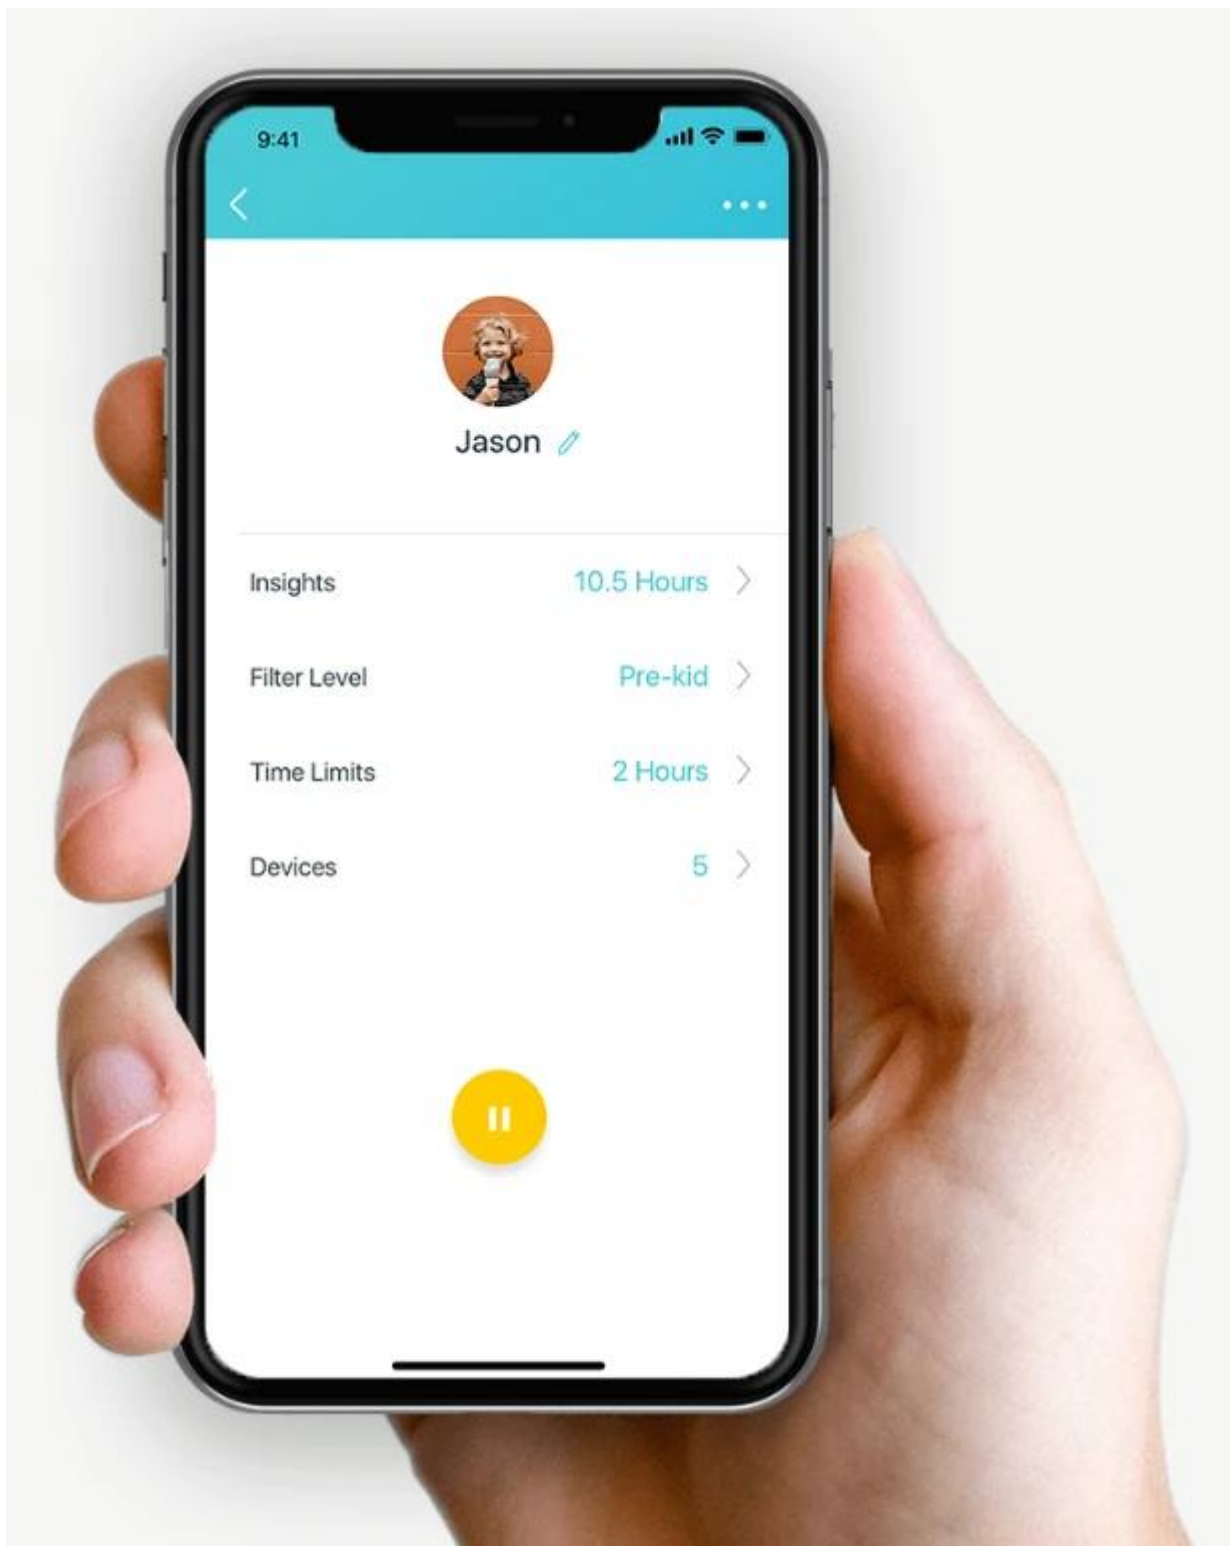

Router (Default)

Instantly generate a private wireless network.

Access Point

Create Wi-Fi access for any existing wired network.

Nastavení pomocí aplikace

Instalace jednotky Deco S7 je rychlá a snadná. Jednoduše rozbalte systém, stáhněte si aplikaci Deco a postupujte podle pokynů na obrazovce.

Snadná správa

Spravujte svou Wi-Fi síť z domu nebo vzdáleně pomocí aplikace Deco. Uvidíte všechna připojená zařízení a můžete jim přiřadit prioritu.

Hlasové ovládání

Po spárování se službou Alexa můžete jednotku Deco S7 ovládat pomocí jednoduchých hlasových příkazů. Usnadněte si život.

Rodičovská kontrola

Přehledná, intuitivní rodičovská kontrola vám pomůže zajistit bezpečí vašich dětí v online světě.

- **Uživatelské profily** - Snadno vytvoříte profil pro každého člena rodiny a nastavíte specifické časové limity
- **Úrovně filtrování** - Zajistíte bezpečí vaší rodiny v online prostředí jediným stisknutím tlačítka
- **Časové limity** - Nastavte limity, kolik času mohou jednotliví členové rodiny strávit online
- **Přehledy** - Kontrolujte stránky, které vaše děti navštěvují, a kolik času zde tráví
- **Přerušování připojení** - Odpočítejte si od Wi-Fi v době večere nebo při hraní večerních rodinných her