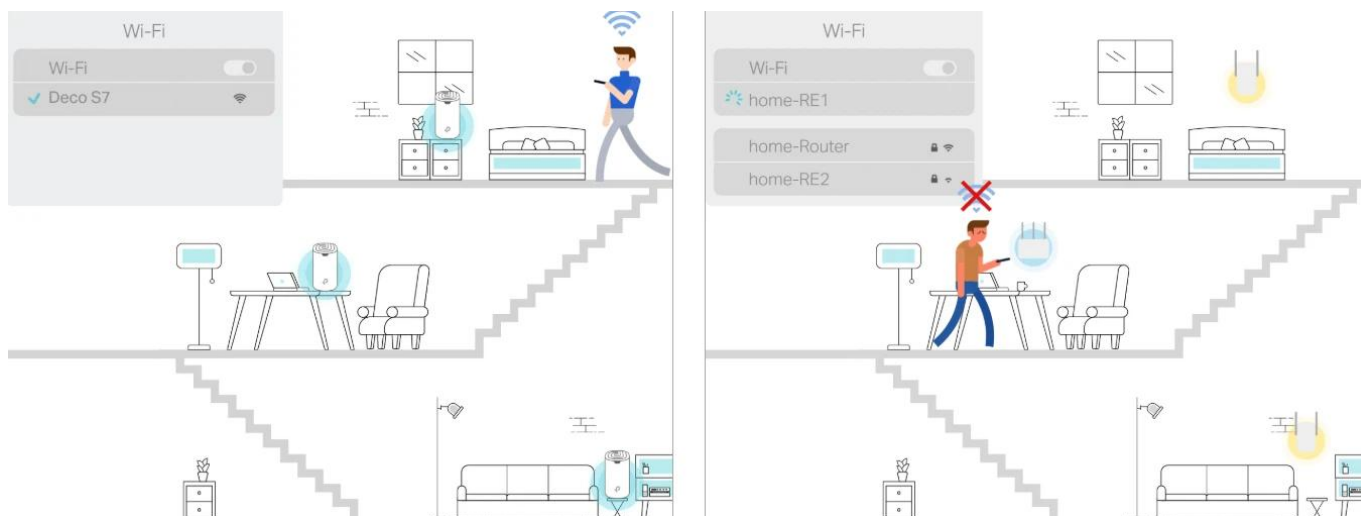

Zabiják mrtvých zón Wi-Fi

Deco S7 nabízí snadný způsob, jak zajistit silný Wi-Fi signál v každém rohu vašeho domu, na ploše až 195 m² (sada s 1 jednotkou). Bezdrátová připojení a volitelné páteřní ethernetové připojení pracují společně na propojení jednotek Deco, díky čemuž bude vaše síť rychlejší a zajistí nepřerušované připojení všech zařízení.

Chcete větší pokrytí? Prostě přidejte další Deco.

Nepřerušované připojení pro udržení vysoké rychlosti

Systém TP-Link Mesh funguje tak, že jednotky Deco společně vytvářejí jednu unifikovanou síť. Váš telefon nebo tablet se automaticky připojuje k nejrychlejší jednotce Deco, jak se pohybujete po domě, abyste se mohli spolehnout na skutečně stabilní a nepřerušované používání Wi-Fi připojení.