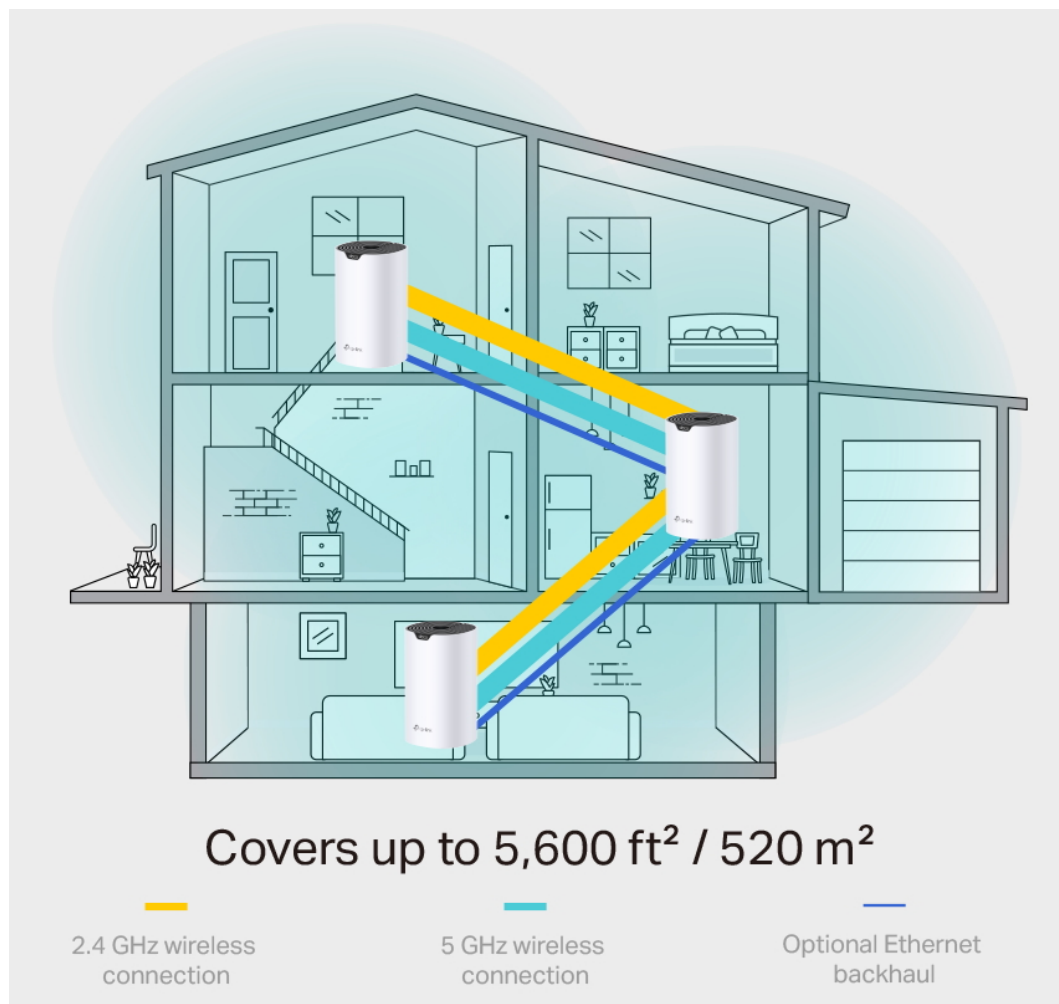

### Zabiják mrtvých zón Wi-Fi

Deco S7 nabízí snadný způsob, jak zajistit silný Wi-Fi signál v každém rohu vašeho domu, na ploše až 520 m<sup>2</sup> (sada se 3 jednotkami). Bezdrátová připojení a volitelné páteřní ethernetové připojení pracují společně na propojení jednotek Deco, díky čemuž bude vaše síť rychlejší a zajistí nepřerušované připojení všech zařízení.