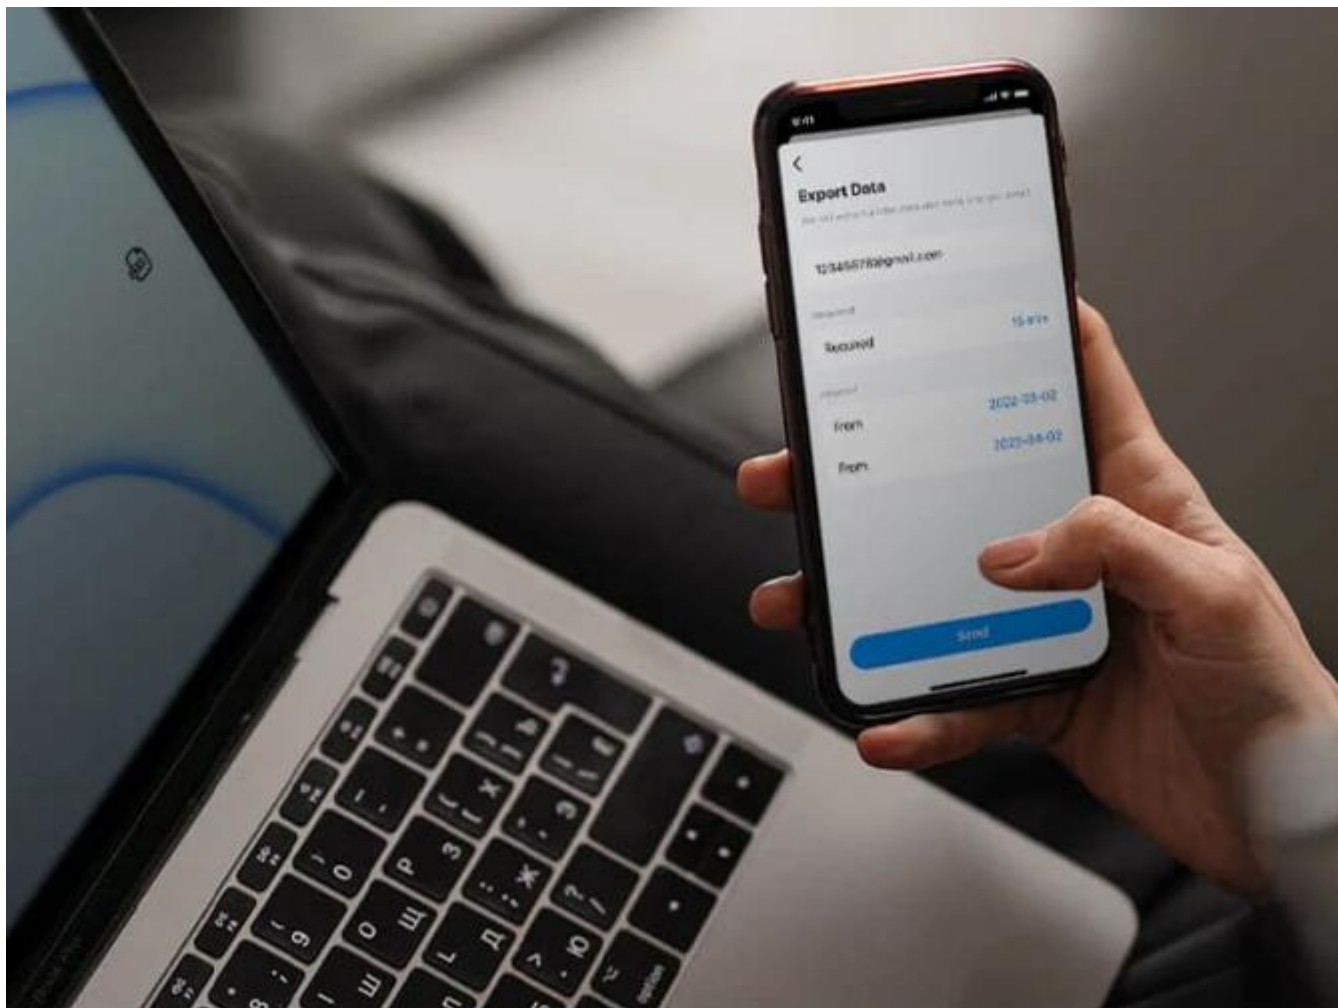

kdykoli prohlédnout.

Dlouhotrvající výkon

Tapo Smart Temperature and Humidity Monitor používá dvě baterie AAA a vydrží až 2 roky.*

*Životnost baterie až 2 roky je založena na laboratorních výsledcích společnosti TP-Link při běžném používání. Skutečná životnost baterie se může lišit v závislosti na pracovních podmínkách.