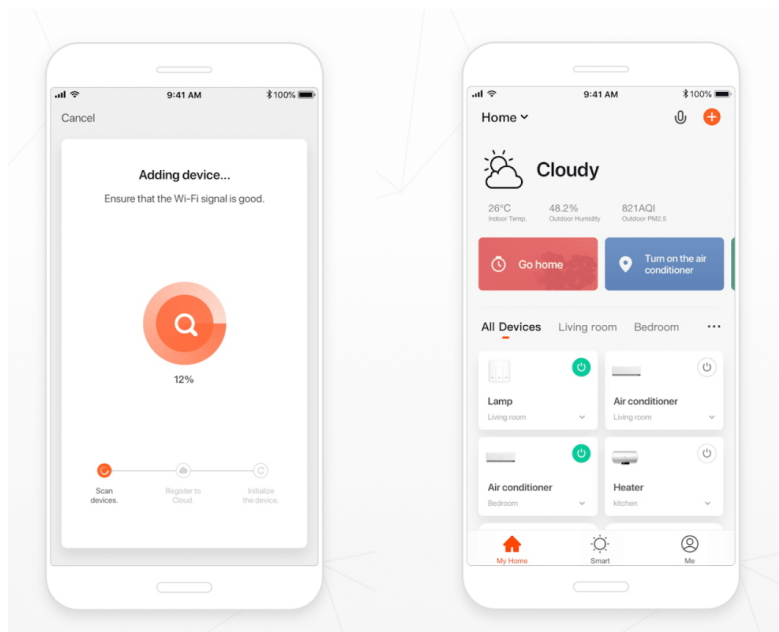

## Popis

### IMMAX NEO LITE Smart vnitřní zásuvka v2 typ F

Chytrá Wi-Fi zásuvka je navržena k **ovládání elektrických spotřebičů** odkudkoliv přes internet. Můžete tak automatizovat zapínání spotřebičů či sledovat **spotřebu energie**. Zásuvku lze ovládat skrze bezplatnou aplikaci **IMMAX NEO PRO**, která je kompatibilní se systémy **TUYA**, Lidl a podporuje hlasové ovládání pomocí Google Assistant, Amazon Alexa a Apple Siri.

**Rozměry:** 78 x 72 x 51 mm

**Barva:** bílá

---

**TuyaSmart:**

[Aplikace pro Android](#)

[Aplikace pro iOS](#)

---