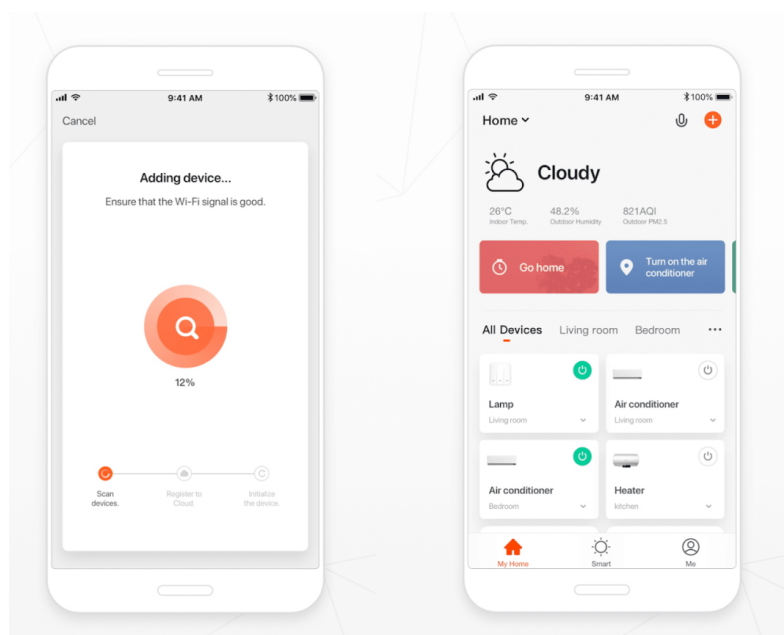

### IMMAX NEO LITE Smart vnitřní zásuvka v2 typ E

Chytrá Wi-Fi zásuvka je navržena k **ovládání elektrických spotřebičů** odkudkoliv přes internet. Můžete tak automatizovat zapínání spotřebičů či sledovat **spotřebu energie**. Zásuvku lze ovládat skrze bezplatnou aplikaci **IMMAX NEO PRO**, která je kompatibilní se systémy **TUYA**, SmartThings, Lidl a podporuje hlasové ovládání pomocí Google Assistant, Amazon Alexa a Apple Siri.

**Rozměry:** 75 x 55 x 55 mm

**Barva:** bílá

---

**TuyaSmart:**

[Aplikace pro Android](#)

[Aplikace pro iOS](#)

---