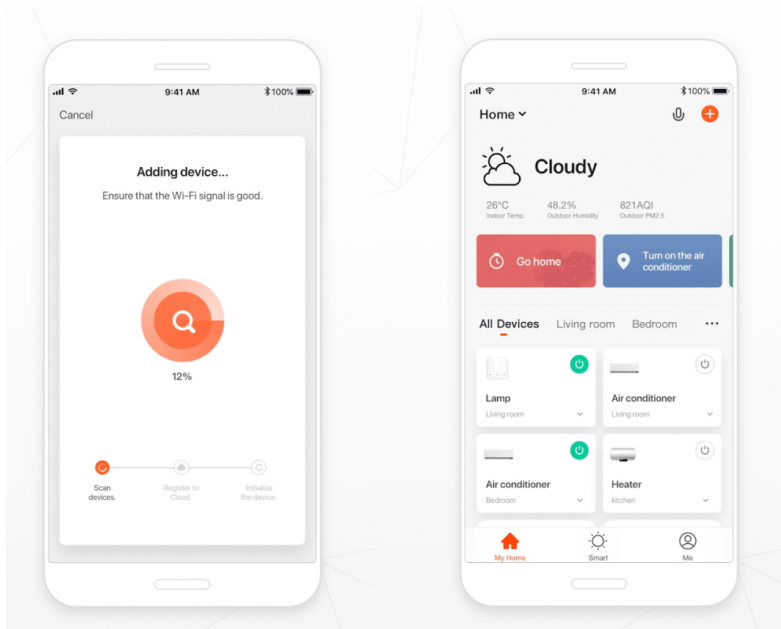

Chytré sloupkové solární svítidlo poskytne orientační osvětlení např. kolem chodníčků na zahradě a zpříjemní tak večerní přístup k domu. Napájení je řešeno **ze solárního panelu**, který nabíjí integrovanou baterii o kapacitě **2000 mAh**. Svítidlo je odolné vůči vodě i ostatním přírodním podmínkám dle certifikace **IP54**.

Po připojení k **aplikaci IMMAX NEO PRO** lze svítidlo ovládat na dálku.

Upozornění: Pro vzdálenou správu a využití všech Smart funkcí je zapotřebí umístit v dosahu svítidla bránu např: Immax NEO MULTI BRIDGE PRO Smart Zigbee 3.0, BT v3 (není součástí balení).

tuya

ZÁKLADNÍ SPECIFIKACE

Počet SMD čipů: 24

Výkon solárního panelu: 3 W

Napájení: vestavěná baterie 2000 mAh, 3,7 V

Senzor pohybu: ne

Stupeň krytí: IP54

Barva světla: 3000-3500 K + 6000-6500K + RGB