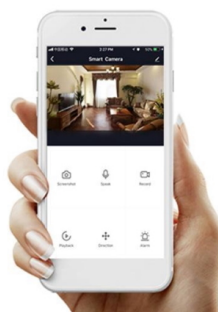

tuya

ZÁKLADNÍ SPECIFIKACE

Počet SMD čipů: 24

Výkon solárního panelu: 3 W

Napájení: vestavěná baterie 2000 mAh, 3,7 V

Senzor pohybu: ne

Stupeň krytí: IP54

Barva světla: 3000-3500 K + 6000-6500K + RGB

Materiál těla reflektoru: hliník + plast

TuyaSmart:

[Aplikace pro Android](#)

[Aplikace pro iOS](#)