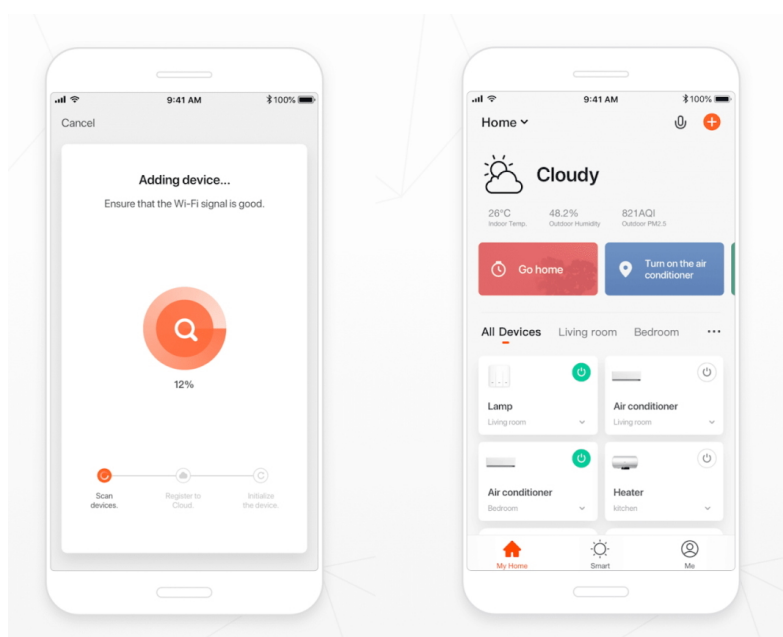

### Popis

#### IMMAX NEO LITE BUBBLES nástěnné

Chytré nástěnné solární svítidlo poskytne orientační osvětlení např. kolem chodníků na zahradě a příjemní tak večerní přístup k domu. Napájení je řešeno **ze solárního panelu**, který nabíjí integrovanou baterii o kapacitě **4000 mAh**. Svítidlo je odolné vůči vodě i ostatním přírodním podmínkám dle certifikace **IP54**.

Po připojení k **aplikaci IMMAX NEO PRO** lze svítidlo ovládat na dálku.

**Upozornění:** Pro vzdálenou správu a využití všech Smart funkcí je zapotřebí umístit v dosahu svítidla bránu např: Immax NEO MULTI BRIDGE PRO Smart Zigbee 3.0, BT v3 (není součástí balení).