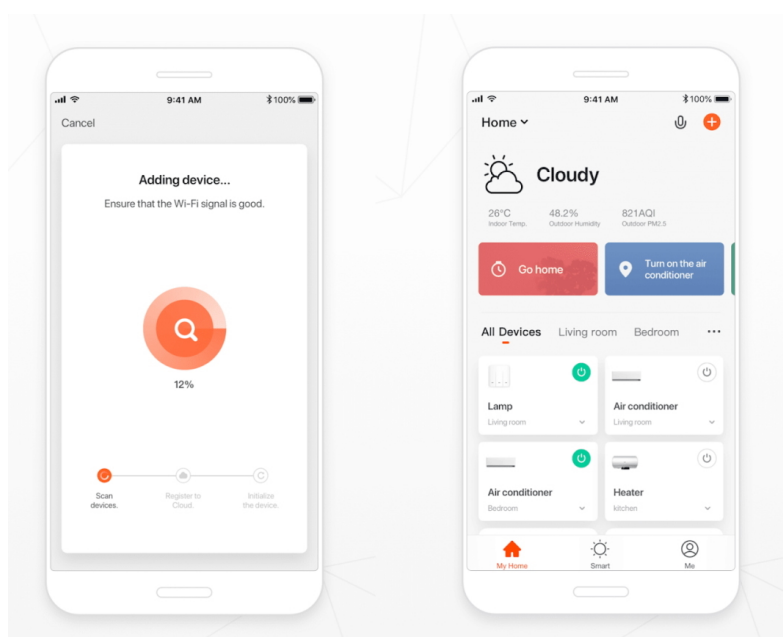

IMMAX NEO LITE BUBBLES NÁSTĚNNÉ

Cena celkem:	1 899 Kč (bez DPH: 1 569 Kč)
Běžná cena:	2 089 Kč
Ušetříte:	190 Kč
Kód zboží:	OSVIMM1252
Part No.:	07907L
Záruka:	24 měsíců/6 měs. akku
Stav:	Nové zboží

Popis

IMMAX NEO LITE BUBBLES nástěnné

Chytré nástěnné solární svítidlo poskytne orientační osvětlení např. kolem chodníčků na zahradě a zpříjemní tak večerní přístup k domu. Napájení je řešeno **ze solárního panelu**, který nabíjí integrovanou baterii o kapacitě **4000 mAh**. Svítidlo je odolné vůči vodě i ostatním přírodním podmínkám dle certifikace **IP54**.

Po připojení k **aplikaci IMMAX NEO PRO** lze svítidlo ovládat na dálku.

Upozornění: Pro vzdálenou správu a využití všech Smart funkcí je zapotřebí umístit v dosahu svítidla bránu např: Immax NEO MULTI BRIDGE PRO Smart Zigbee 3.0, BT v3 (není součástí balení).

ZÁKLADNÍ SPECIFIKACE

Počet SMD čipů: 76

Výkon solárního panelu: 3,7 W

Napájení: vestavěná baterie 4000 mAh, 3,7 V

Senzor pohybu: ne

Stupeň krytí: IP54

Barva světla: 3000-3500 K + 6000-6500K + RGB

Materiál těla reflektoru: hliník + plast