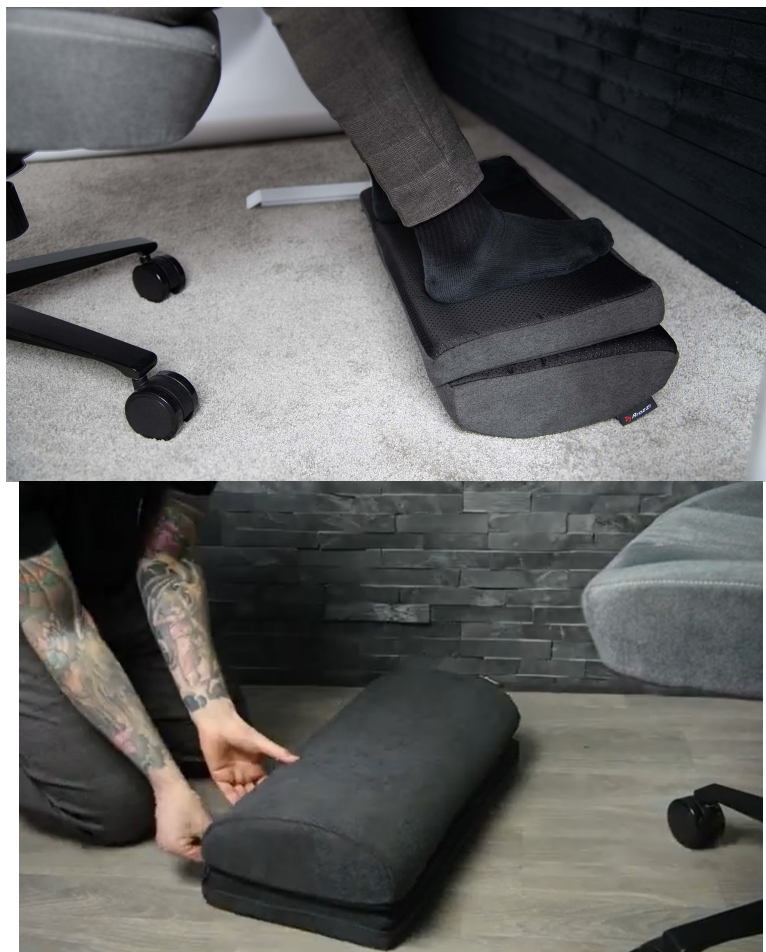

NBTARO0145

Part No.:

AZ-FOOTREST-SFB-DG

Záruka:

24 měs.

Stav:

Nové zboží

Popis

Polštář pod nohy Arozzi Footrest - eliminujte nepohodlí při práci na PC

Ergonomická opěrka pod nohy Arozzi Footrest pro zvýšení komfortu během dlouhodobého sezení u PC. Podporuje přirozenou a **zdravou polohu nohou při hraní her nebo práci na počítači**. Díky **nastavitelné výšce** budou mít vaše nohy vždy potřebnou oporu a kontakt s plochou. Při klimbání ve vzduchu nebo umístění v nepřírozané poloze dochází k porušení držení těla. **Správná poloha chodidel a dolních končetin** pomáhá k lepšímu proudění krve a celkově k **lepšímu krevnímu oběhu**, což **snižuje riziko bolesti a ztuhnutí**.

Polštář pro chodidla Arozzi Footrest je zhotoven z **paměťové pěny s vysokou hustotou**, která zlepšuje držení těla a

prokrvení nohou. **Vnější vrstva Soft Fabric** představuje pevnou a odolnou tkaninu, která vydrží každodenní nápor opravdu dlouho. Na spodní straně je **opěrka Arozzi Footrest** opatřena **protiskluzovou vrstvou**, díky čemuž pevně drží na místě a nehrozí její nechtěné odsunutí. **Design umožňuje také otočení**, díky čemuž rázem získáte jednoduchou „houpačku“, která vám umožní během dne procvičit nohy a chodidla jemnými pohyby.

Arozzi Footrest

Ergonomický **polštář pod chodidla** přispívá k pohodlí nohou při dlouhém sezení u počítače. Zvednutím chodidel napomáhá **zvýšit průtok krve** a snížit tak pravděpodobnost vzniku bolesti a ztuhlosti nohou. Je vyroben z **paměťové pěny** a kvalitní jemné tkaniny příjemné na dotek. Po **oddělení spodní vrstvy**, která je k horní části připevněna suchým zipem, získáte **podpěru s menší výškou**. Mezi další výhody patří také **protiskluzový povrch** spodní strany, odnímatelný potah pro snadné praní či možnost otočit polštář a získat tak houpačí podložku.