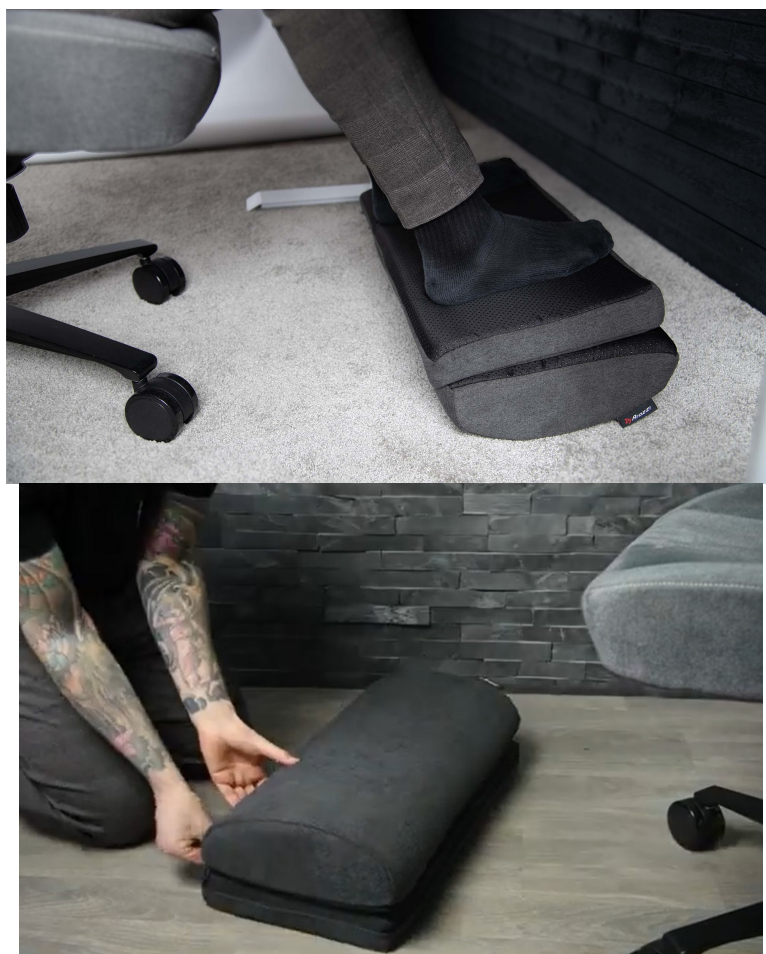

### Polštář pod nohy Arozzi Footrest - eliminujte nepohodlí při práci na PC

**Ergonomická opěrka pod nohy Arozzi Footrest** pro zvýšení komfortu během dlouhodobého sezení u PC. Podporuje přirozenou a **zdravou polohu nohou při hraní her nebo práci na počítači**. Díky **nastavitelné výšce** budou mít vaše nohy vždy potřebnou oporu a kontakt s plochou. Při klimbání ve vzduchu nebo umístění v nepřírozané poloze dochází k porušení držení těla. **Správná poloha chodidel a dolních končetin** pomáhá k lepšímu proudění krve a celkově k **lepšímu krevnímu oběhu**, což **snižuje riziko bolesti a ztuhnutí**.

Polštář pro chodidla Arozzi Footrest je zhotoven z **paměťové pěny s vysokou hustotou**, která zlepšuje držení těla a

prokrvení nohou. **Vnější vrstva Soft Fabric** představuje pevnou a odolnou tkaninu, která vydrží každodenní nápor opravdu dlouho. Na spodní straně je **opěrka Arozzi Footrest** opatřena **protisklizovou vrstvou**, díky čemuž pevně drží na místě a nehrozí její nechtěné odsunutí. **Design umožňuje také otočení**, díky čemuž rázem získáte jednoduchou „houpačku“, která vám umožní během dne procvičit nohy a chodidla jemnými pohyby.