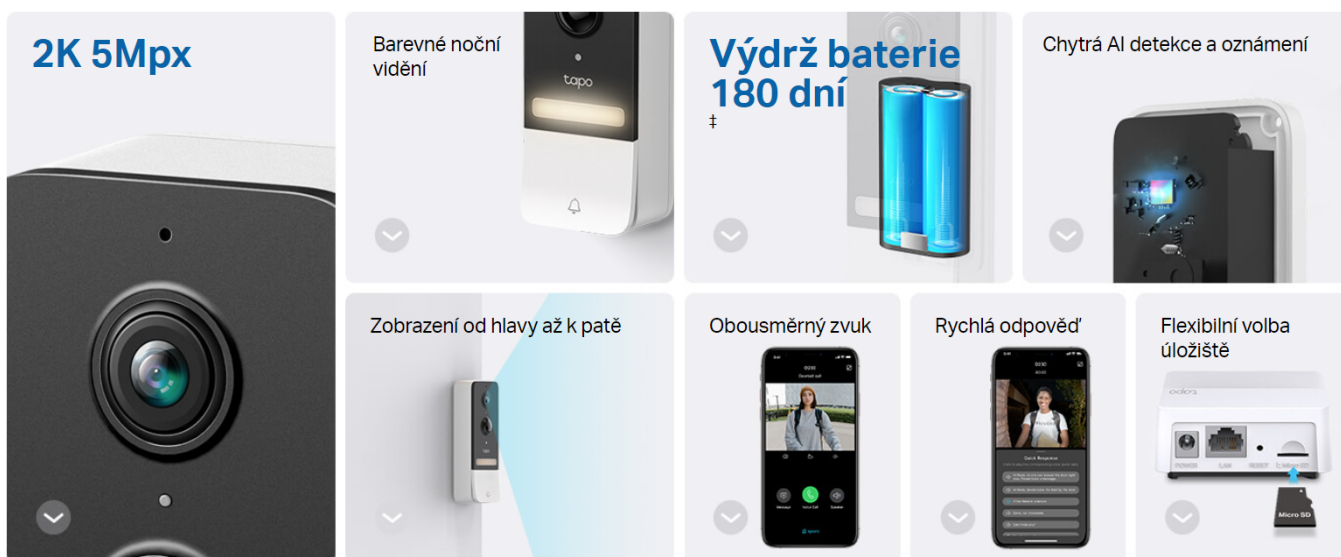

### TP-Link Tapo D230S1

Chytrý domovní zvonek s integrovanou **kamerou**, mikrofonom a bezdrátovým připojením **Wi-Fi** nabízí možnost **obousměrné komunikace** skrze aplikaci Tapo. Dokáže detekovat pohyb přede dveřmi a upozornit na něj notifikací v chytrém telefonu. Kamera disponuje rozlišením **2560 x 1920** obrazových bodů, úhlem záběru 160° a **bílým LED přísvitem** s dosahem až 8 metrů, pro kvalitní barevné záběry i ve tmě. Potěší také podpora **microSD** karet do velikosti až 512 GB, na kterou lze ukládat záznamy z kamery. Ty je pak možné zpětně přehrávat v mobilní aplikaci. V případě pokusu o násilné odstranění zvonku je odesláno upozornění do mobilní aplikace. O napájení se stará vyjímatelná dobíjecí baterie **Tapo A100** s kapacitou **6700 mAh**. Nabíjení je realizováno skrze micro USB konektor.

Součástí balení je **chytrý IoT hub** pro připojení až **64 vypínačů, senzorů či tlačítek + 4 kamer nebo zvonků** k vytvoření plně funkční chytré domácnosti. Nabízí až **19** možností vyzvánění a nastavitelnou hlasitost.

- **Živé zobrazení 2K - 5 Mpx:** Díky aplikaci Tapo budete vždy vědět, co se děje před vašimi dveřmi. Se snímačem Starlight a rozlišením 2K 5 Mpx si můžete prohlédnout všechny jemné detaily zachycené i v prostředí se slabým osvětlením.
- **Barevné noční vidění:** Vestavěný reflektor a snímač Starlight zobrazí vysoce věrné detaily a barvy i v noci.
- **Zobrazení od hlavy až k patě:** Mimořádně široké zorné pole (160° diagonálně) umožňuje živý náhled s poměrem stran 4 : 3. Uživatelé mohou sledovat návštěvníky „od hlavy až k patě“ z blízkosti již 1 metru, takže mohou vidět více detailů, než nabízejí jiné zvonky s poměrem stran 16 : 9.

### Zvonek

**Typ zvonku:** bezdrátový

**Rozlišení záznamu:** 2560 × 1920

**Objektiv:** 1/2,7", úhel záběru 160°

**IR přísvit:** ano, do 8 m

**Připojení:** Wi-Fi 802.11b/g/n

**Funkce:** obousměrná komunikace, bílý LED přísvit, PIR senzor, záznam, komprese videa, H.264, aplikace pro chytré telefony