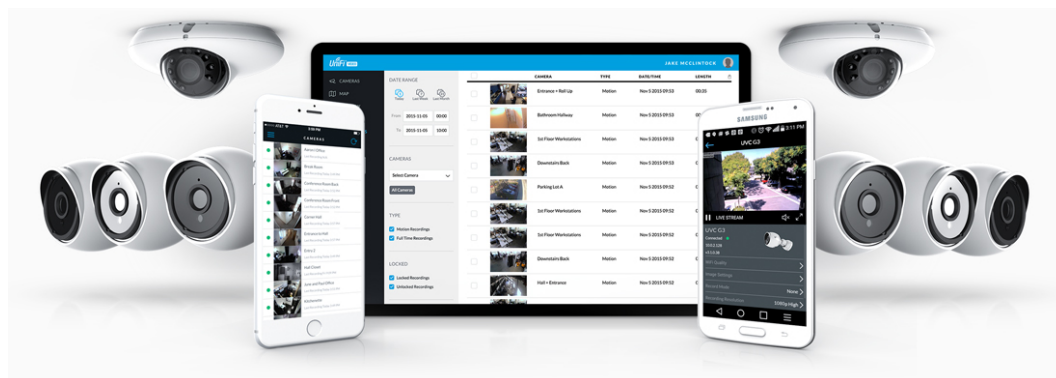

Kamera **UniFi Protect G5 Dome** poskytuje čistý a ostrý obraz v **rozlišení 2688 x 1512 při 30 fps** s možností nočního vidění.

Kamera podporuje aktivní **PoE napájení (37-57 V DC)**. Balení neobsahuje PoE injektor.

- 5 Mpx CMOS senzor (4 Mpx video)
- Úhel záběru: 102,4° horizontálně, 71,4° vertikálně, 134,3° diagonálně
- IR přísvit (noční režim) s dosahem až 10 m
- Vylepšený dynamický rozsah
- Videokomprese H.264 a MJPEG
- Mikrofon + reproduktor (mikrofon lze softwarově vypnout)
- Krytí IPX4 + IK08 (antivandal)
- PoE napájení
- Správa skrze aplikaci UniFi Protect (verze 2.2.7 nebo 2.7.18 a novější (web) / 1.10.0 a novější (chytrý telefon))

Kamera je součástí produktové řady **UniFi Protect**, kde je největší předností centralizovaná správa všech zařízení v jediném softwaru. Software UniFi Protect je předinstalovaný na serveru **UniFi Protect NVR** (IPZUBT1003) pro Full HD záznam až 50 kamer, **UniFi Cloud Key Gen2 Plus** (NAOUBT1019) pro záznam až 15 kamer nebo **UniFi Dream Machine PRO** (NAAUBT1121) pro záznam až 32 kamer.

Výhoda serverů je, že spolupracují s aplikacemi pro mobilní zařízení, díky tomu můžete mít váš kamerový systém neustále pod dohledem.*

[Aplikace UniFi Protect pro mobilní zařízení s Androidem](#)

[Aplikace UniFi Protect pro mobilní zařízení s iOS](#)