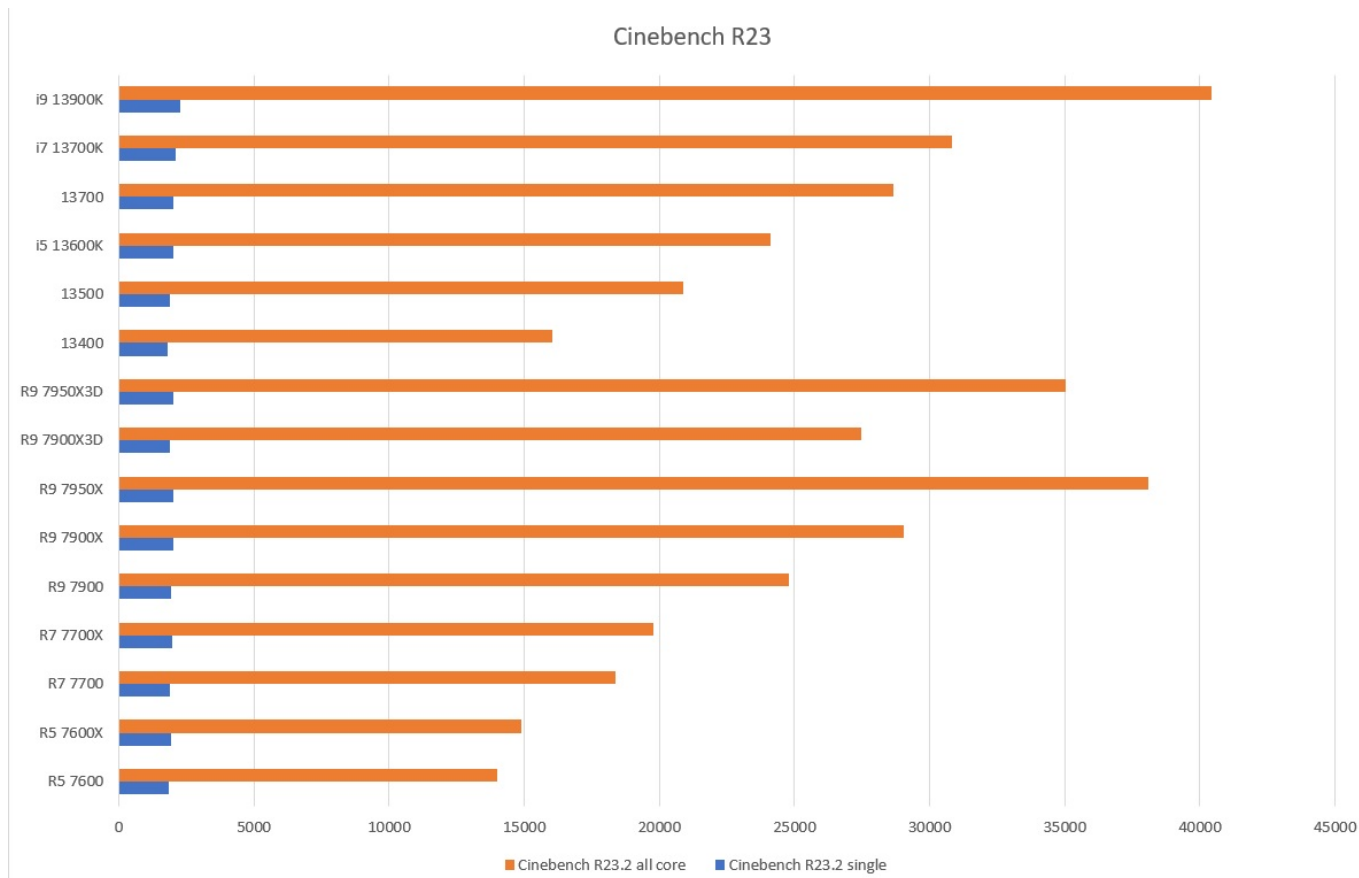

Předností sestavy je také snadná konektivita díky integrované Wi-Fi a široké možnosti úprav. Samozřejmostí je vyladění pro tišší chod počítače v zátěži. Konfigurace je vhodným základem například (a nejen) pro: tvorbu a střih videí ve Full HD i QHD kvalitě; editaci a práci s rozsáhlými archivy stovek fotografií; grafické projekty a návrhy; náročnou kancelářskou činnost.

Grafické karty: GTX/RTX vs Quadro

Pro Adobe Photoshop je grafická karta v současnosti spíše podpůrný faktor, který akceleruje některé efekty. Volba mezi GTX/RTX a Quadro grafikou záleží především na náročnosti uživatele. Quadro nabízí špičkovou podporu s mnoha certifikacemi pro software a tedy takřka zaručený optimální a bezchybný chod. GTX/RTX karty tuto rozsáhlou podporu v pracovním prostředí nemají, ale jsou mnohem dostupnějším řešením. Vždy je však důležité mít na paměti, že grafická akcelerace obecně je podstatně rychlejší: i levnější grafická karta může zkrátit potřebný čas na zpracování na polovinu a Adobe podporu grafické akcelerace neustále rozšiřuje. Podstatně více také záleží na kapacitě grafické paměti než na hrubém výkonu karty. Adobe Lightroom pak nabízí podobnou situaci s dvěma výjimkami. V současnosti nenabízí podporu 10bit hloubky barev. Quadro grafiky tak zde ztrácí výhodu a GTX/RTX karty obvykle udělají to samé za zlomek pořizovací ceny. Další výjimkou je featura "enhanced details", která dokáže značně využít výkonu grafické karty pro zlepšení kvality výstupu. I postarší karta střední třídy dokáže být až 20x rychlejší než velmi silné procesory. Tato featura často těží i z rozdílu grafické architektury, moderní karta střední třídy může podávat lepší výsledky než nejvýkonnější karta předchozí generace. Pokud tak tuto featuru plánujete využívat často, je dobré se zamyslet nad výkonnější grafickou kartou