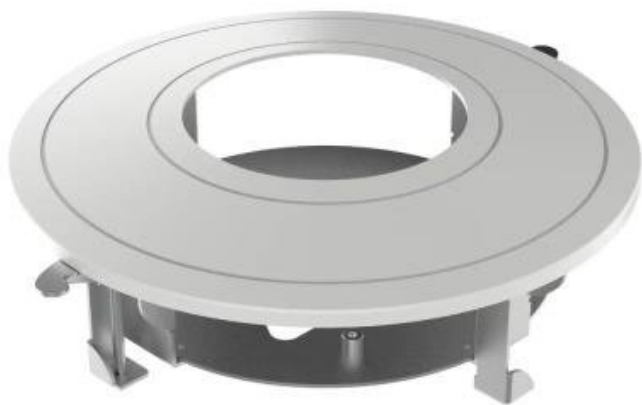

HIKVISION DS-1227ZJ-DM44

Cena celkem:	998 Kč (bez DPH: 825 Kč)
Běžná cena:	1 098 Kč
Ušetříte:	100 Kč
Kód zboží:	IPKHIK0639
Part No.:	DS-1227ZJ-DM44
Záruka:	36 měs.
Stav:	Nové zboží

Popis

Hikvision DS-1227ZJ-DM44

Držák pro montáž dome kamer do podhledu, **zatížitelnost 4,5 kg**. Zed/strop musí unést více než 3krát větší hmotnost, než je celková hmotnost kamery a držáku.

ZÁKLADNÍ SPECIFIKACE

Nosnost: 4,5 kg

Materiál: ocel, plast

Hmotnost: 0,6 kg

Barva: bílá

Rozměry: 256,1 x 225 x 75,9 mm

Kompatibilita:

DS-2CD2726G2T-IZS

DS-2CD2746G2-IZS

DS-2CD2746G2T-IZS

DS-2CD2786G2-IZS

DS-2CD2786G2T-IZS

DS-2CD2785G1-IZ(S)

DS-2CD2765G1-IZ(S)

DS-2CD2745G1-IZ(S)

DS-2CD2725G1-IZ(S)

DS-2CD2783G1-IZ(S)

DS-2CD2763G1-IZ(S)

DS-2CD2743G1-IZ(S)

DS-2CD2723G1-IZ(S)

DS-2CD2746G1-IZ(S)

DS-2CD2726G1-IZ(S)