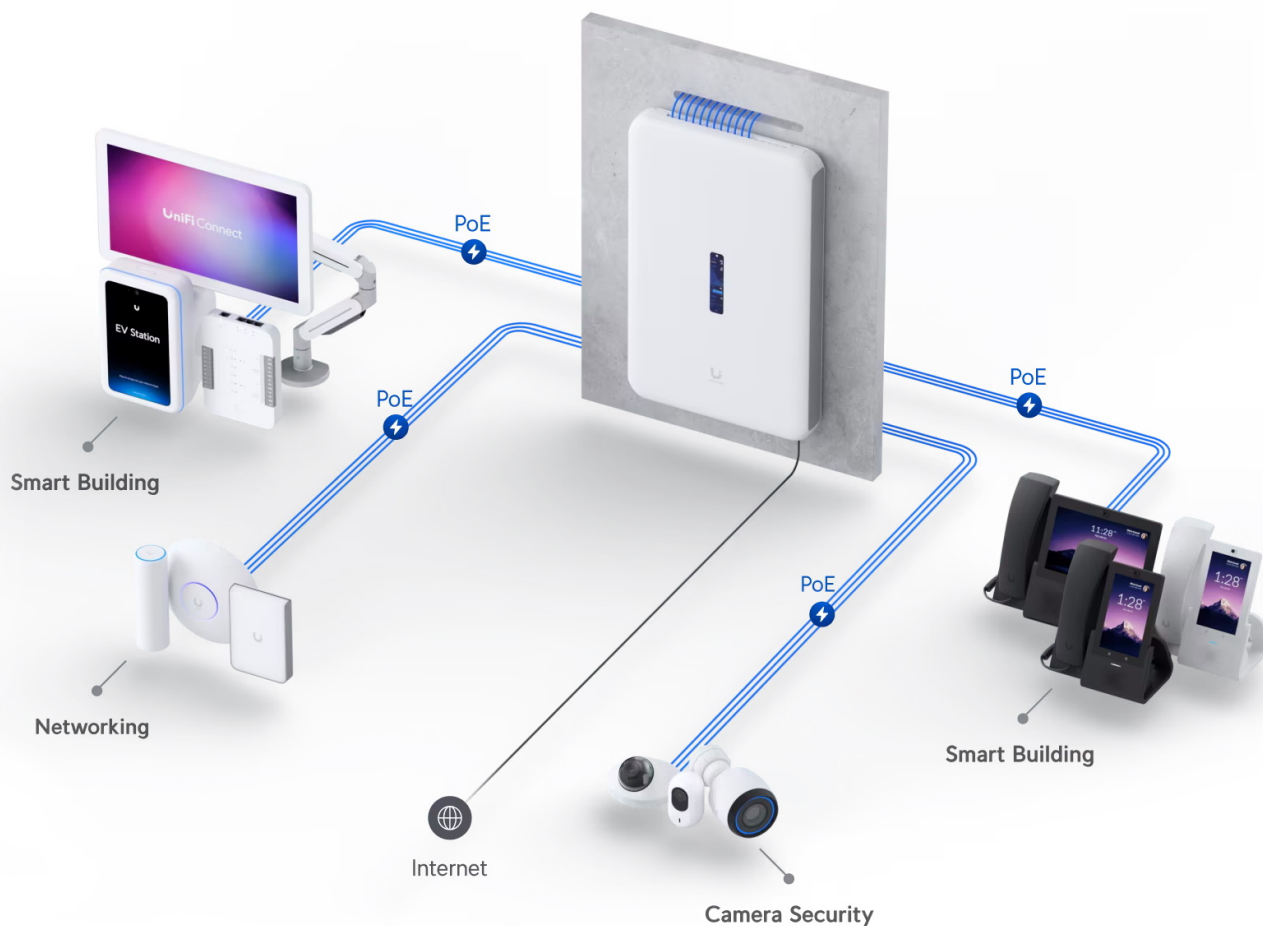

### Ubiquiti UniFi Dream Wall

All-in-one **UniFi OS konzole** spojuje bezpečnostní bránu, vysokorychlostní přístupový bod, síťový videorekordér (**NVR**) a gigabitový **PoE** přepínač do jednoho kompaktního zařízení, které lze snadno instalovat **na stěnu**. Pomáhá domácím i firemním majitelům hladce rozšiřovat a spravovat sítě díky vysokorychlostnímu připojení se dvěma sítěmi WAN (porty **10G SFP+ a 2,5GbE RJ-45**). Integrovaný přístupový bod využívá standard **802.11ax (Wi-Fi 6)** a nabízí přenosovou rychlost (agregovaná propustnost) až **2,7 Gbps**. Díky integrovaným anténám se ziskem **6 dBi (5 GHz)** a **5,9 dBi (2,4 GHz)** poskytuje spolehlivou oboustrannou komunikaci mezi AP a více než 300 klienty.

Zařízení je vybaveno operačním systémem **UniFi OS** a poskytuje plnou kontrolu nad všemi zařízeními UniFi, včetně přístupových bodů, kamer, telefonů a čteček. Je to také konzole pro budoucnost, protože na ní bude možné spouštět všechny připravované aplikace UniFi OS.

#### Zabezpečení nové generace:

- Pravidla brány firewall zaměřená na aplikace
- Detekce hrozeb IPS/IDS na základě signatur
- Filtrování obsahu, zemí, domén a reklam
- Segmentace provozu na základě VLAN/podsítí
- Plně stavový firewall