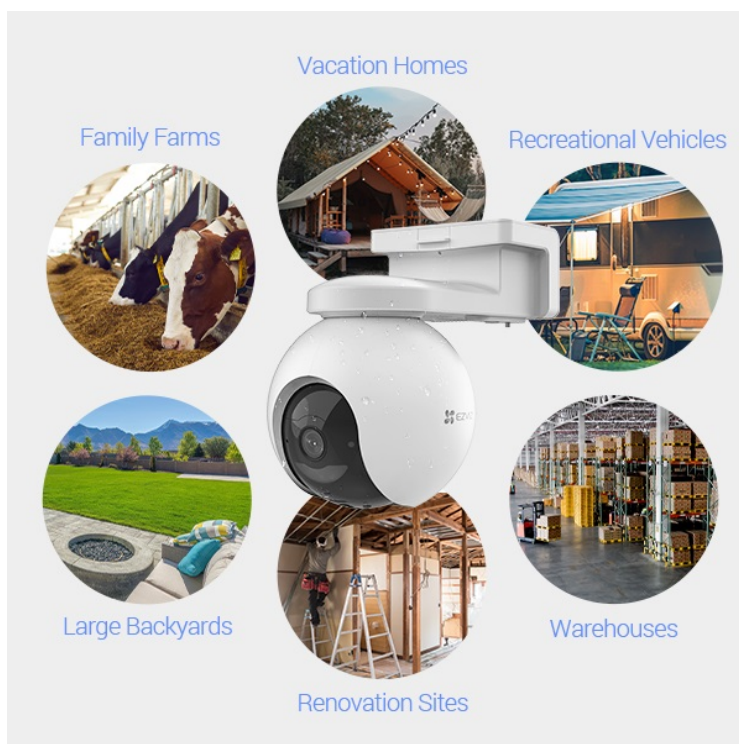

EZVIZ EB8 4G

Cena celkem:	5 072 Kč (bez DPH: 4 192 Kč)
Běžná cena:	5 580 Kč
Ušetříte:	507 Kč
Kód zboží:	KIPEZV1049
Part No.:	CS-EB8-R100-1K3FL4GA
Záruka:	24 měs.
Stav:	Nové zboží

Popis

EZVIZ EB8 4G - zabezpečení tam, kde vám na tom záleží

Bezdrátová IP kamera EZVIZ EB8 4G pro nepřetržitý monitoring venkovního prostoru. Vyznačuje se snadnou instalací bez nutnosti připojených kabelů a poskytuje flexibilní možnosti instalace. V případě mimo dosah sítě Wi-Fi využívá **síť 4G LTE** a pro provoz slouží integrovaná baterie, kterou lze dobít pomocí solárního panelu EZVIZ. Ten je k dostání samostatně.

Baterie s kapacitou 10 400 mAh představuje variantu ekologického napájení a udržitelnosti. Podpora **solárního napájení** vám umožní provozovat kameru jen za pomoci slunečního svitu. Pomocí **mobilní aplikace** získáte snadný vzdálený přístup k rozmanitým funkcím a nastavení. **Kamera EZVIZ EB8 4G** vám umožní detekovat rozmanité druhy pohybu, jako je pohyb osob, běh zvířat a obecně inteligentní sledování aktivity.

Výbava zahrnuje **integrováný IR přísvit** a možnost sledování ve dne i v noci. Samozřejmostí je **pevná konstrukce** odolná proti dešti, větru a dalším venkovním podmínkám. Je tak ideální pro využití v jakémkoli venkovním prostoru – nejenom pro chytrý dům, ale také například při rekreaci, návštěvě kempu, při cestách v obytném voze, na farmě, chatě, v renovovaných budovách apod. Díky **GPS** najdete kameru klidně i uprostřed divočiny.