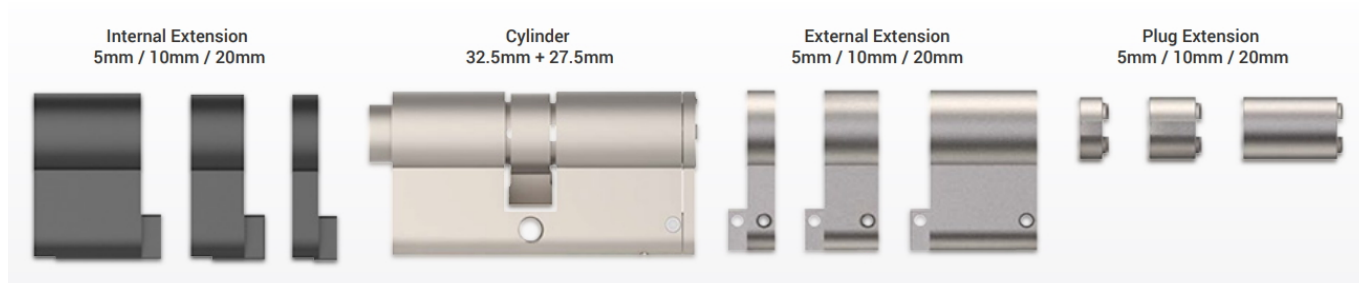

## EZVIZ CYLINDRICKÁ VLOŽKA DL-JXSX/DIY

Cena celkem:	<b>1 499 Kč</b> <b>(bez DPH: 1 239 Kč)</b>
Běžná cena:	<b>1 649 Kč</b>
Ušetříte:	<b>150 Kč</b>
Kód zboží:	ELDEZV1006
Part No.:	CS-DL-JXSX/DIY
Záruka:	24 měs.
Stav:	Nové zboží

### EZVIZ cylindrická vložka DL-JXSX/DIY

Pokud vaše stávající zámková vložka nesplňuje požadavky pro instalaci chytrého zámku EZVIZ, můžete ji nahradit touto univerzální nastavitelnou vložkou.

Cylindrická vložka s prostupovou spojkou je kompatibilní s chytrým zámkem **EZVIZ DL01S**. Modulární řešení s **nastavitelnou délkou** lze přizpůsobit většině dveří, díky až **16 možným rozměrům** cylindrické vložky. Odolná konstrukce s mosazným tělem a nástavci ze zinkové slitiny zabraňuje násilnému otevření. Součástí balení jsou **3 klíče**.

### ZÁKLADNÍ SPECIFIKACE

**Kompatibilita:** EZVIZ DL01S

**Počet klíčů v balení:** 3 ks

**Materiál:** mosaz, slitina zinku

**Tloušťka dveří:** 40-110 mm

**Rozměry:** 70 × 32,9 × 16,9 mm

**Barva:** stříbrná

---