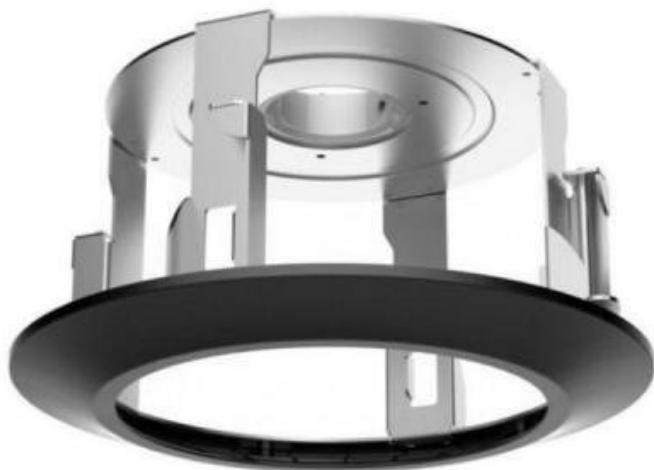

HIKVISION DS-1671ZJ-SDM9

Cena celkem:	1 039 Kč (bez DPH: 859 Kč)
Běžná cena:	1 143 Kč
Ušetříte:	104 Kč
Kód zboží:	KIPHIK1285
Part No.:	302701158
Záruka:	36 měs.
Stav:	Nové zboží

Popis

Hikvision DS-1671ZJ-SDM9

Stropní držák pro speed dome kamery Hikvision, montáž do podhledu. Zeď musí unést více než 3krát větší hmotnost, než je celková hmotnost kamery a držáku.

ZÁKLADNÍ SPECIFIKACE

Materiál: ocel, plast

Nosnost: 10 kg

Rozměry: 233,1 × 233,1 × 138 mm

Hmotnost: 0,85 kg

Barva: černá