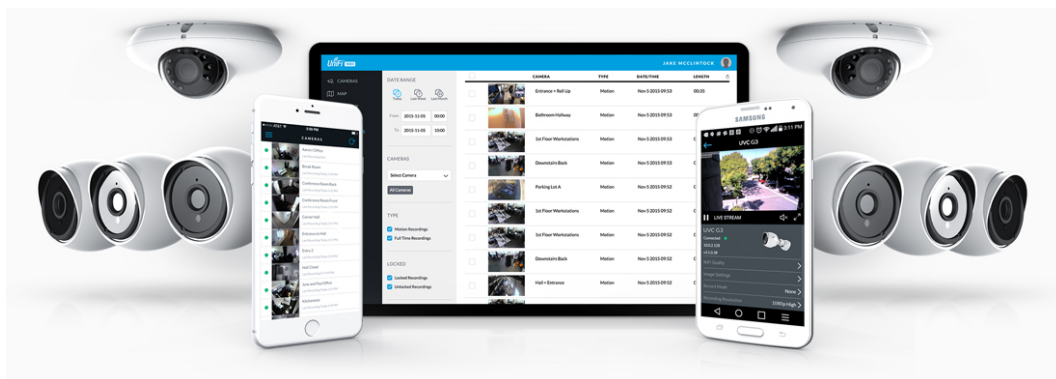

Výhoda serverů je, že spolupracují s aplikacemi pro mobilní zařízení, díky tomu můžete mít váš kamerový systém neustále pod dohledem.*

[Aplikace UniFi Protect pro mobilní zařízení s Androidem](#)

[Aplikace UniFi Protect pro mobilní zařízení s iOS](#)

ZÁKLADNÍ SPECIFIKACE

Rozlišení snímače: 5 Mpx

Snímací čip: 5 Mpx CMOS senzor (4 Mpx video)

Maximální rozlišení: 2688 × 1512 px

Snímková rychlost: max. 30 fps

IR přísvit: ano, do 6 m (20 ft)

Objektiv: pevný

Rozhraní: 1 × RJ-45 10/100 Mbps

Video komprese: H.264

Slot paměťových karet: ne

Audio: ano, integrovaný mikrofon

Napájení: PoE 37-57 V DC

Pracovní teplota: -20 až +40 °C

Hmotnost: 170 g

Rozměry: 107,5 × 48 × 48 mm

WDR (Wide Dynamic Range)

Kamery série G4, G5 a AI disponují True WDR technologií. Generace G3 a starší mají pouze digitální WDR (DWDR). Při softwarovém zvýšení FPS (nad defaultní hodnotu) se WDR vypne kvůli limitu expozice.

Pozor:

Kamera není určena do otevřeného prostoru. Instalace je možná pouze v chráněném prostředí (například do podhledu, pod střechu atd.). Pro instalaci do otevřeného prostoru je možné použít Ubiquiti Profesionální nástěnné držáky IPIUBT0003 a IPIUBT0004, které naleznete v souvisejících produktech.

Manuál (montážní návod):