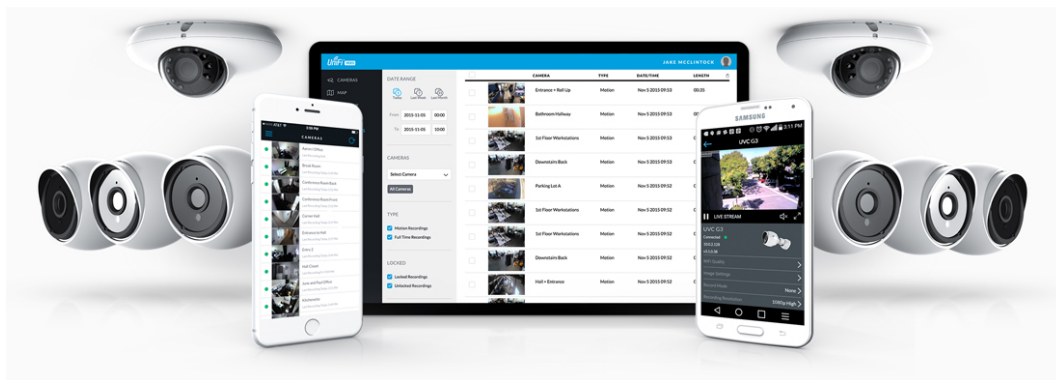

Popis

Ubiquiti UniFi Protect AI DSLR Long Distance

Dohledová 4K kamera, která snímá **8 Mpx video (3840 × 2160) při 30 snímcích za sekundu (fps)**. Podporuje AI detekci pohybu, osob, vozidel a poznávacích značek.

- 10 Mpx CMOS senzor a rozlišení 3840 × 2160 při 30 fps (16 : 9)
- Úhel záběru 21,6° horizontálně, 16,2° vertikálně, 27° diagonálně
- AI detekce osob, vozidel, SPZ
- Voděodolnost dle IPX5 (s venkovním krytem)
- Video komprese H.264
- Mikrofon + reproduktor (při použití venkovního krytu je funkce zvuku vypnuta)
- ARM Quad-Core Cortex-A53

Správa pomocí **aplikace UniFi Protect**:
verze 2.2.2 nebo novější (web)
verze 1.7.0 nebo novější (Android, iOS)

Kamera je součástí produktové řady **UniFi Protect**, kde je největší předností centralizovaná správa všech zařízení v jediném softwaru. Software UniFi Protect je předinstalovaný na serveru **UniFi Protect NVR** (IPZUBT1003) pro Full HD záznam až 50 kamer, **UniFi Cloud Key Gen2 Plus** (NAOUBT1019) pro záznam až 15 kamer nebo **UniFi Dream Machine PRO** (NAAUBT1121) pro záznam až 32 kamer.

Výhoda serverů je, že spolupracují s aplikacemi pro mobilní zařízení, díky tomu můžete mít váš kamerový systém neustále

pod dohledem.

[Aplikace UniFi Protect pro mobilní zařízení s Androidem](#)

[Aplikace UniFi Protect pro mobilní zařízení s iOS](#)